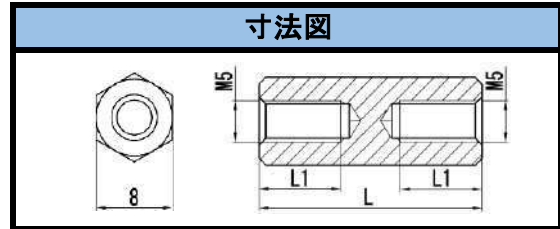

寸法図

品番	L寸	L1
SBA-510E	10	全ネジ
SBA-512E	12	全ネジ
SBA-515E	15	全ネジ
SBA-518E	18	全ネジ
SBA-520E	20	8
SBA-525E	25	8
SBA-530E	30	8
SBA-540E	40	8
SBA-560E	60	8
SBA-580E	80	8
SBA-590E	90	8
SBA-5100E	100	8
SBA-5125E	125	8
SBA-5150E	150	8