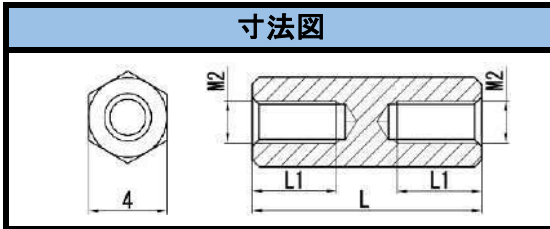

## SBA-M2 シリーズ

材質	黄銅: C3604BD
メッキ	ニッケルメッキ
L寸公差	30以下±0.1mm

寸法図

品番	L寸	L1
SBA-203E	3	全ネジ
SBA-204E	4	全ネジ
SBA-205E	5	全ネジ
☆ SBA-205.5E	5.5	全ネジ
SBA-206E	6	全ネジ
SBA-207E	7	全ネジ
SBA-208E	8	全ネジ
SBA-209E	9	全ネジ
SBA-210E	10	全ネジ
☆ SBA-211E	11	全ネジ
SBA-212E	12	全ネジ
SBA-213E	13	5
SBA-214E	14	5
SBA-215E	15	5
SBA-218E	18	5
SBA-220E	20	5
SBA-225E	25	5
☆ SBA-228E	28	5
SBA-230E	30	5