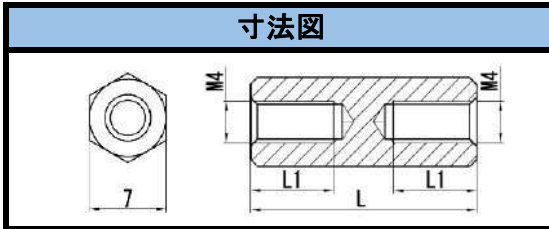

SBA-M4 シリーズ

材質	黄銅: C3604BD
メッキ	ニッケルメッキ
L寸公差	60以下±0.1mm
	65~100以下±0.2mm

寸法図

品番	L寸	L1
SBA-405E	5	全ネジ
SBA-407E	7	全ネジ
SBA-408E	8	全ネジ
SBA-410E	10	全ネジ
☆ SBA-411E	11	全ネジ
SBA-412E	12	全ネジ
SBA-413E	13	全ネジ
SBA-415E	15	全ネジ
SBA-418E	18	全ネジ
SBA-420E	20	8
SBA-423E	23	8
SBA-425E	25	8
SBA-430E	30	8
SBA-435E	35	8
SBA-440E	40	8
SBA-445E	45	8
SBA-450E	50	8
SBA-455E	55	8
SBA-460E	60	8
SBA-470E	70	8
SBA-480E	80	8
SBA-490E	90	8
☆ SBA-4100E	100	8

SBA-M5 シリーズ

材質	黄銅: C3604BD
メッキ	ニッケルメッキ
L寸公差	60以下±0.1mm
	65~100以下±0.2mm
	100以上~±0.3mm