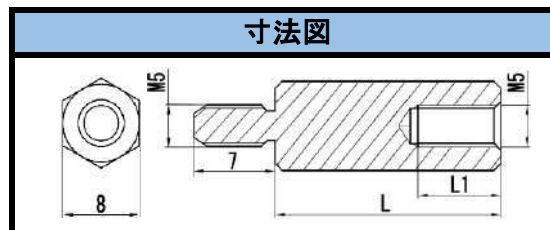

寸法図

品番	L寸	L1
SBB-510E	10	7
SBB-512E	12	8
SBB-515E	15	8
SBB-518E	18	8
SBB-520E	20	8
SBB-525E	25	8
SBB-530E	30	8
SBB-540E	40	8
SBB-545E	45	8
SBB-550E	50	8
SBB-555E	55	8
SBB-560E	60	8
☆ SBB-570E	70	8
SBB-580E	80	8
SBB-5100E	100	8
☆ SBB-5120E	120	8
SBB-5150E	150	8

☆ = 新規導入品