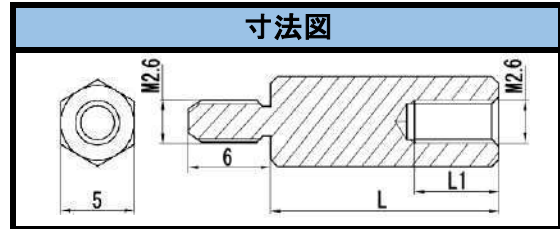

## SBB-M2.6 シリーズ

材質	黄銅: C3604BD
メッキ	ニッケルメッキ
L寸公差	30以下±0.1mm

寸法図

寸法図

品番	L寸	L1
SBB-204E	4	2
☆ SBB-204.5E	4.5	2
SBB-205E	5	2
SBB-206E	6	3
SBB-207E	7	4
SBB-208E	8	5
SBB-209E	9	5
SBB-210E	10	5
SBB-212E	12	5
SBB-212.5E	12.5	5
☆ SBB-213E	13	5
SBB-213.5E	13.5	5
SBB-214E	14	5
☆ SBB-215E	15	5
SBB-216E	16	5
SBB-218E	18	5
☆ SBB-220E	20	5
SBB-222E	22	5
SBB-225E	25	5
SBB-230E	30	5

品番	L寸	L1
SBB-2604E	4	2
SBB-2605E	5	2
☆ SBB-2605.5E	5.5	3
SBB-2606E	6	3
SBB-2607E	7	4
SBB-2608E	8	5
SBB-2609E	9	6
SBB-2610E	10	7
SBB-2612E	12	7
SBB-2613E	13	7
SBB-2614E	14	7
SBB-2615E	15	7
SBB-2616E	16	7
SBB-2618E	18	7
SBB-2620E	20	7
SBB-2625E	25	7
SBB-2630E	30	7