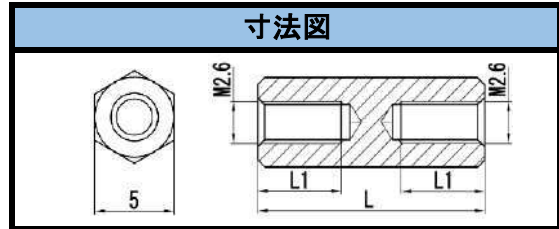

寸法図

品番	L寸	L1
☆ SBA-2603E	3	全ネジ
SBA-2604E	4	全ネジ
SBA-2605E	5	全ネジ
SBA-2606E	6	全ネジ
☆ SBA-2606.5E	6.5	全ネジ
SBA-2607E	7	全ネジ
SBA-2608E	8	全ネジ
SBA-2609E	9	全ネジ
SBA-2610E	10	全ネジ
SBA-2611E	11	全ネジ
SBA-2612E	12	全ネジ
SBA-2613E	13	全ネジ
SBA-2614E	14	全ネジ
SBA-2615E	15	全ネジ
SBA-2616E	16	5
SBA-2617E	17	5
SBA-2618E	18	5
SBA-2620E	20	5
SBA-2625E	25	5
SBA-2630E	30	5

☆ = 新規導入品