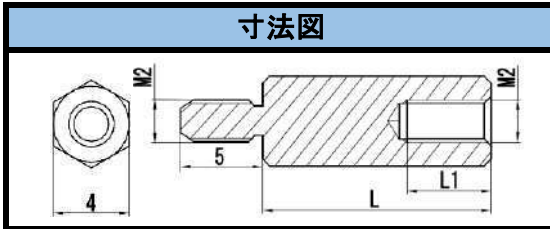

## SBB-M2.6 シリーズ

材質	黄銅: C3604BD
メッキ	ニッケルメッキ
L寸公差	30以下±0.1mm

寸法図

寸法図

品番	L寸	L1
SBB-204E	4	2
☆ SBB-204.5E	4.5	2
SBB-205E	5	2
SBB-206E	6	3
SBB-207E	7	4
SBB-208E	8	5
SBB-209E	9	5
SBB-210E	10	5
SBB-212E	12	5
SBB-212.5E	12.5	5
☆ SBB-213E	13	5
SBB-213.5E	13.5	5
SBB-214E	14	5
☆ SBB-215E	15	5
SBB-216E	16	5
SBB-218E	18	5
☆ SBB-220E	20	5
SBB-222E	22	5
SBB-225E	25	5
SBB-230E	30	5