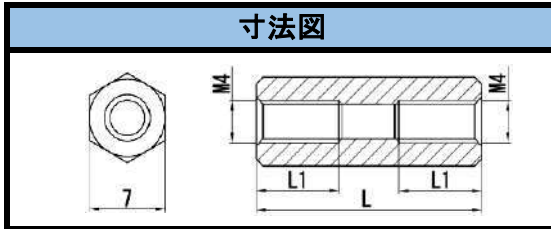

SJA-M4シリーズ

材質	POM (UL94-HB)
L寸公差	60以下±0.2mm
	65~100以下±0.3mm
	100以上~±0.5mm

SJA-M5シリーズ

材質	POM (UL94-HB)
L寸公差	60以下±0.2mm
	65~100以下±0.3mm
	100以上~±0.5mm

寸法図