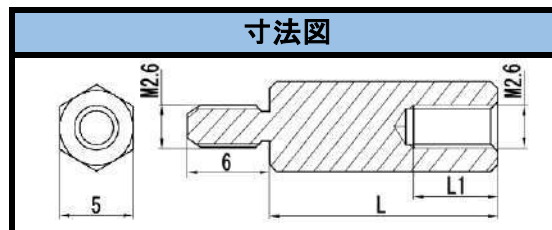

寸法図

品番	L寸	L1
SBB-2604E	4	2
SBB-2605E	5	2
☆ SBB-2605.5E	5.5	3
SBB-2606E	6	3
SBB-2607E	7	4
SBB-2608E	8	5
SBB-2609E	9	6
SBB-2610E	10	7
SBB-2612E	12	7
SBB-2613E	13	7
SBB-2614E	14	7
SBB-2615E	15	7
SBB-2616E	16	7
SBB-2618E	18	7
SBB-2620E	20	7
SBB-2625E	25	7
SBB-2630E	30	7

☆ = 新規導入品