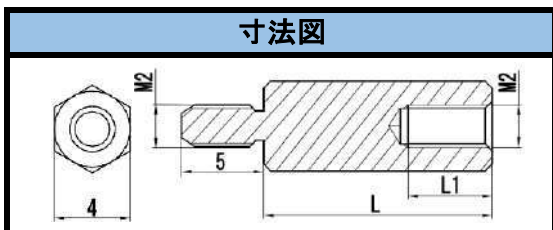

SBB-M2 シリーズ

材質	黄銅: C3604BD
メッキ	ニッケルメッキ
L寸公差	30以下±0.1mm

寸法図

品番	L寸	L1
SBB-204E	4	2
☆ SBB-204.5E	4.5	2
SBB-205E	5	2
SBB-206E	6	3
SBB-207E	7	4
SBB-208E	8	5
SBB-209E	9	5
SBB-210E	10	5
SBB-212E	12	5
SBB-212.5E	12.5	5
☆ SBB-213E	13	5
SBB-213.5E	13.5	5
SBB-214E	14	5
☆ SBB-215E	15	5
SBB-216E	16	5
SBB-218E	18	5
☆ SBB-220E	20	5
SBB-222E	22	5
SBB-225E	25	5
SBB-230E	30	5

SBB-M2.6 シリーズ

材質	黄銅: C3604BD
メッキ	ニッケルメッキ
L寸公差	30以下±0.1mm