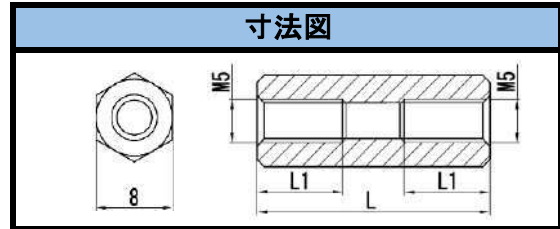

SJA-M5シリーズ

材質	POM (UL94-HB)
L寸公差	60以下±0.2mm
	65~100以下±0.3mm
	100以上~±0.5mm

寸法図

寸法図

品番	L寸	L1
SJA-405	5	全ネジ
SJA-406	6	全ネジ
SJA-407	7	全ネジ
SJA-408	8	全ネジ
SJA-409	9	全ネジ
SJA-410	10	全ネジ
SJA-412	12	全ネジ
SJA-413	13	全ネジ
SJA-414	14	全ネジ
SJA-415	15	全ネジ
SJA-416	16	全ネジ
SJA-417	17	全ネジ
SJA-418	18	全ネジ
SJA-419	19	8
SJA-420	20	8
SJA-421	21	8
SJA-422	22	8
SJA-423	23	8
SJA-424	24	8
SJA-425	25	8
SJA-426	26	8
SJA-427	27	8
SJA-428	28	8
SJA-429	29	8
SJA-430	30	8
SJA-435	35	8
SJA-440	40	8
SJA-445	45	8
SJA-450	50	8

品番	L寸	L1
SJA-508	8	全ネジ
SJA-510	10	全ネジ
SJA-515	15	全ネジ
SJA-520	20	全ネジ
SJA-525	25	10
SJA-530	30	10
SJA-535	35	10
SJA-540	40	10
SJA-545	45	10
SJA-550	50	10
SJA-560	60	10
SJA-570	70	10
SJA-580	80	10
SJA-590	90	10
SJA-5100	100	10
SJA-5125	125	10
SJA-5150	150	10