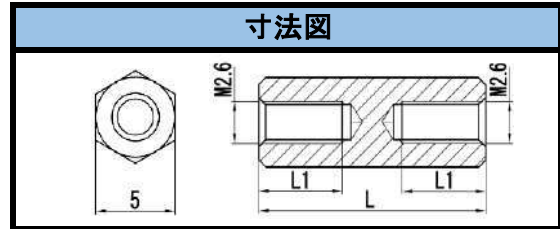

寸法図

品番	L寸	L1
☆ SBA-2603E	3	全ネジ
SBA-2604E	4	全ネジ
SBA-2605E	5	全ネジ
SBA-2606E	6	全ネジ
☆ SBA-2606.5E	6.5	全ネジ
SBA-2607E	7	全ネジ
SBA-2608E	8	全ネジ
SBA-2609E	9	全ネジ
SBA-2610E	10	全ネジ
SBA-2611E	11	全ネジ
SBA-2612E	12	全ネジ
SBA-2613E	13	全ネジ
SBA-2614E	14	全ネジ
SBA-2615E	15	全ネジ
SBA-2616E	16	5
SBA-2617E	17	5
SBA-2618E	18	5
SBA-2620E	20	5
SBA-2625E	25	5
SBA-2630E	30	5

☆ = 新規導入品