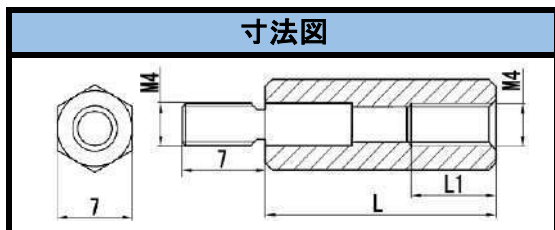

SJB-M4 シリーズ

材質	POM (UL94-HB)
ネジ部材質	黄銅、ニッケルメッキ
L寸公差	60以下±0.2mm
	65~100以下±0.3mm
	100以上~±0.5mm

寸法図

品番	L寸	L1
SJB-410	10	5
SJB-411	11	6
SJB-412	12	7
SJB-413	13	8
SJB-414	14	8
SJB-415	15	8
SJB-416	16	8
SJB-417	17	8
SJB-418	18	8
SJB-419	19	8
SJB-420	20	8
SJB-421	21	8
SJB-422	22	8
SJB-423	23	8
SJB-424	24	8
SJB-425	25	8
SJB-426	26	8
SJB-427	27	8
SJB-428	28	8
SJB-429	29	8
SJB-430	30	8
SJB-435	35	8
SJB-440	40	8
SJB-445	45	8
SJB-450	50	8
SJB-455	55	8
SJB-460	60	8

SJB-M5 シリーズ

材質	POM (UL94-HB)
ネジ部材質	黄銅、ニッケルメッキ
L寸公差	60以下±0.2mm
	65~100以下±0.3mm
	100以上~±0.5mm