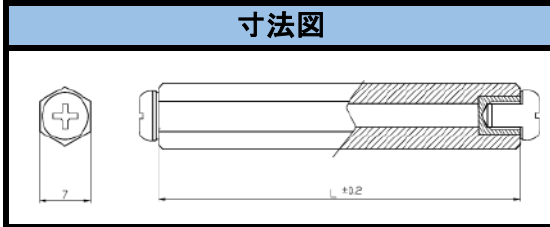

SJPA シリーズ

本体材質	POM (UL94-HB)
ネジ部材質	黄銅: C3604
ネジ材質	鉄、ニッケルメッキ
L寸公差	30以下±0.2mm

寸法図

品番	L寸
SJPA-310	10
SJPA-315	15
SJPA-320	20
SJPA-325	25
SJPA-330	30

SJC シリーズ

本体材質	POM (UL94-HB)
ネジ部材質	黄銅、ニッケルメッキ
L寸公差	30以下±0.2mm