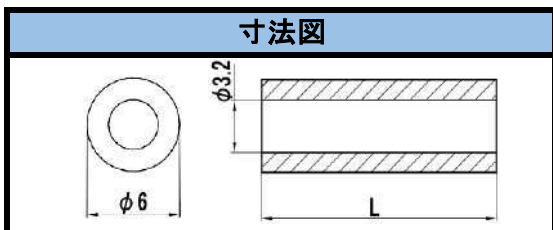

SBE-M3 シリーズ

材質	黄銅C3604BD
メッキ	ニッケルメッキ
L寸公差	40以下±0.1mm

寸法図

品番	L寸
SBE-302E	2
SBE-303E	3
SBE-304E	4
SBE-305E	5
SBE-306E	6
SBE-307E	7
SBE-308E	8
SBE-309E	9
SBE-310E	10
SBE-311E	11
SBE-312E	12
SBE-313E	13
SBE-314E	14
SBE-315E	15
SBE-320E	20
SBE-325E	25
SBE-330E	30
SBE-335E	35
SBE-340E	40

SBE-M4 シリーズ

材質	黄銅C3604BD
メッキ	ニッケルメッキ
L寸公差	30以下±0.1mm