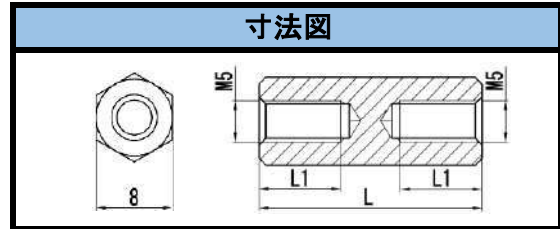

寸法図

品番	L寸	L1
SBA-510E	10	全ネジ
SBA-512E	12	全ネジ
SBA-515E	15	全ネジ
SBA-518E	18	全ネジ
SBA-520E	20	8
SBA-525E	25	8
SBA-530E	30	8
SBA-540E	40	8
SBA-560E	60	8
SBA-580E	80	8
SBA-590E	90	8
SBA-5100E	100	8
SBA-5125E	125	8
SBA-5150E	150	8