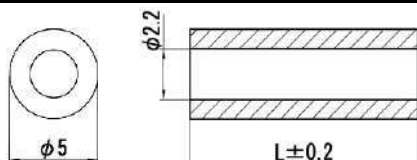

SJE-M2 シリーズ

材質	POM (UL94-HB)
L寸公差	30以下±0.2mm

寸法図

品番	L寸
SJE-200.5	0.5
SJE-201	1
SJE-201.5	1.5
SJE-202	2
SJE-202.5	2.5
SJE-203	3
SJE-203.5	3.5
SJE-204	4
SJE-204.5	4.5
SJE-205	5
SJE-205.5	5.5
SJE-206	6
SJE-207	7
SJE-208	8
SJE-209	9
SJE-210	10
SJE-211	11
SJE-212	12
SJE-213	13
SJE-214	14
SJE-215	15
SJE-216	16
SJE-217	17
SJE-218	18
SJE-219	19
SJE-220	20
SJE-225	25
SJE-230	30

SJE-M2.6 シリーズ

材質	POM (UL94-HB)
L寸公差	40以下±0.2mm