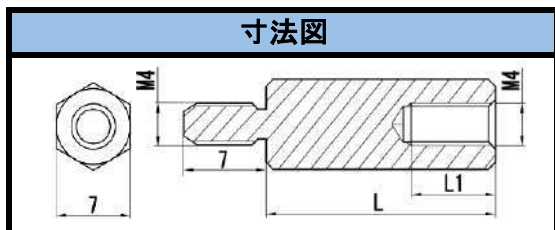

SBB-M4シリーズ

材質	黄銅:C3604BD
メッキ	ニッケルメッキ
L寸公差	60以下±0.1mm
	65~100以下±0.2mm

寸法図

品番	L寸	L1
SBB-405E	5	2
SBB-406E	6	3
SBB-407E	7	4
SBB-408E	8	5
SBB-409E	9	6
SBB-410E	10	7
SBB-412E	12	8
SBB-413E	13	8
SBB-415E	15	8
SBB-418E	18	8
SBB-420E	20	8
SBB-423E	23	8
SBB-425E	25	8
SBB-430E	30	8
SBB-435E	35	8
SBB-440E	40	8
SBB-445E	45	8
SBB-450E	50	8
SBB-455E	55	8
SBB-460E	60	8
SBB-470E	70	8
SBB-480E	80	8
SBB-490E	90	8
SBB-4100E	100	8

SBB-M5 シリーズ

材質	黄銅:C3604BD
メッキ	ニッケルメッキ
L寸公差	60以下±0.1mm
	65~100以下±0.2mm
	100以上~±0.3mm