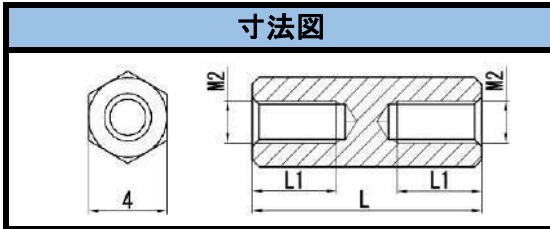

SBA-M2 シリーズ

材質	黄銅: C3604BD
メッキ	ニッケルメッキ
L寸公差	30以下±0.1mm

寸法図

品番	L寸	L1
SBA-203E	3	全ネジ
SBA-204E	4	全ネジ
SBA-205E	5	全ネジ
☆ SBA-205.5E	5.5	全ネジ
SBA-206E	6	全ネジ
SBA-207E	7	全ネジ
SBA-208E	8	全ネジ
SBA-209E	9	全ネジ
SBA-210E	10	全ネジ
☆ SBA-211E	11	全ネジ
SBA-212E	12	全ネジ
SBA-213E	13	5
SBA-214E	14	5
SBA-215E	15	5
SBA-218E	18	5
SBA-220E	20	5
SBA-225E	25	5
☆ SBA-228E	28	5
SBA-230E	30	5