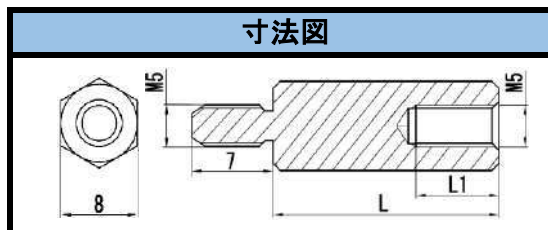

寸法図

品番	L寸	L1
SBB-510E	10	7
SBB-512E	12	8
SBB-515E	15	8
SBB-518E	18	8
SBB-520E	20	8
SBB-525E	25	8
SBB-530E	30	8
SBB-540E	40	8
SBB-545E	45	8
SBB-550E	50	8
SBB-555E	55	8
SBB-560E	60	8
SBB-580E	80	8
SBB-5100E	100	8
SBB-5150E	150	8