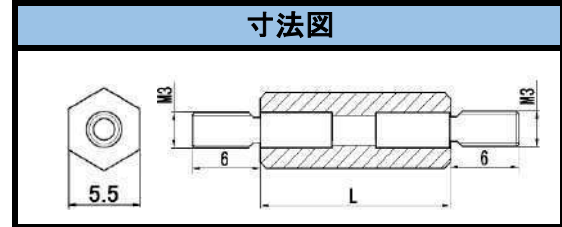

寸法図

品番	L寸
SJC-310	10
SJC-315	15
SJC-320	20
SJC-330	30