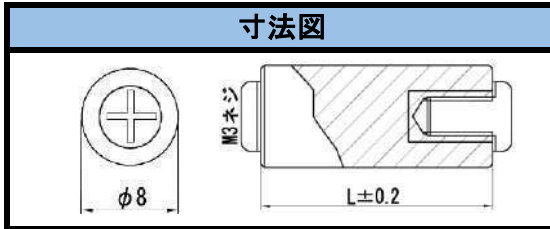

寸法図

品番	L寸
SJC-310	10
SJC-315	15
SJC-320	20
SJC-330	30

SPAD-M3 シリー

廃番

材質(樹脂部)	ABS
(金属部)	黄銅C3604
(ねじ)	鉄

寸法図

品番	L寸
SPAD-315	15
SPAD-320	20
SPAD-330	30

SPA-M3シリーズ