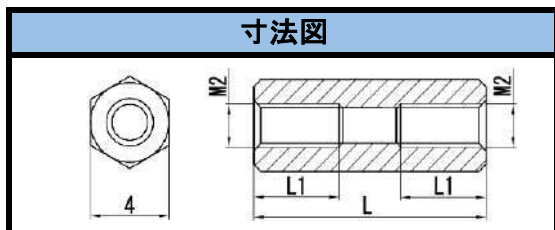

SBE-M4 シリーズ

材質	黄銅C3604BD
メッキ	ニッケルメッキ
L寸公差	30以下±0.1mm

寸法図

品番	L寸
SBE-401E	1
SBE-402E	2
SBE-405E	5
SBE-406E	6
SBE-410E	10
SBE-415E	15
SBE-420E	20
SBE-425E	25
SBE-430E	30

SJA-M2 シリーズ

材質	POM (UL94-HB)
L寸公差	30以下±0.2mm

寸法図

品番	L寸	L1
SJA-204	4	全ネジ
SJA-205	5	全ネジ
SJA-206	6	全ネジ
SJA-207	7	全ネジ
SJA-208	8	全ネジ
SJA-209	9	全ネジ
SJA-210	10	全ネジ
SJA-211	11	全ネジ
SJA-212	12	全ネジ
SJA-213	13	5
SJA-214	14	5
SJA-215	15	5
SJA-216	16	5
SJA-217	17	5
SJA-218	18	5
SJA-219	19	5
SJA-220	20	5
SJA-225	25	5
SJA-230	30	5