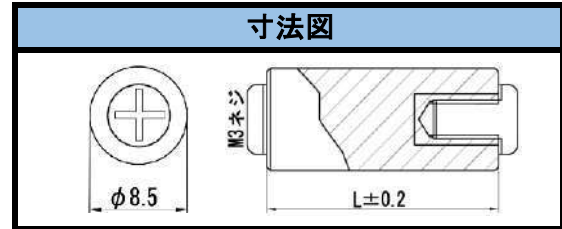

寸法図

品番	L寸
SPA-310	10
SPA-325	25