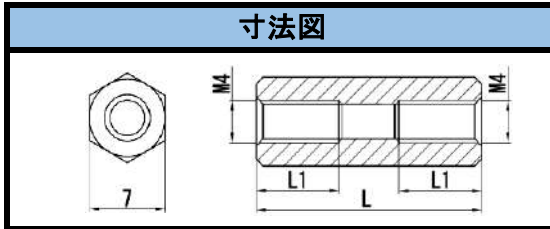

SJA-M4シリーズ

材質	POM (UL94-HB)
L寸公差	60以下±0.2mm
	65~100以下±0.3mm
	100以上~±0.5mm

SJA-M5シリーズ

材質	POM (UL94-HB)
L寸公差	60以下±0.2mm
	65~100以下±0.3mm
	100以上~±0.5mm

寸法図