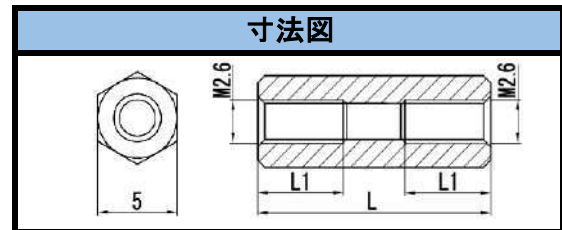

SJA-M2 シリーズ

材質	POM (UL94-HB)
L寸公差	30以下±0.2mm

寸法図

品番	L寸	L1
SJA-204	4	全ネジ
SJA-205	5	全ネジ
SJA-206	6	全ネジ
SJA-207	7	全ネジ
SJA-208	8	全ネジ
SJA-209	9	全ネジ
SJA-210	10	全ネジ
SJA-211	11	全ネジ
SJA-212	12	全ネジ
SJA-213	13	5
SJA-214	14	5
SJA-215	15	5
SJA-216	16	5
SJA-217	17	5
SJA-218	18	5
SJA-219	19	5
SJA-220	20	5
SJA-225	25	5
SJA-230	30	5

SJA-M2.6 シリーズ

材質	POM (UL94-HB)
L寸公差	30以下±0.2mm

寸法図

品番	L寸	L1
SJA-2604	4	全ネジ
SJA-2605	5	全ネジ
SJA-2606	6	全ネジ
SJA-2607	7	全ネジ
SJA-2608	8	全ネジ
SJA-2609	9	全ネジ
SJA-2610	10	全ネジ
SJA-2611	11	全ネジ
SJA-2612	12	全ネジ
SJA-2613	13	全ネジ
SJA-2614	14	全ネジ
SJA-2615	15	全ネジ
SJA-2616	16	7
SJA-2617	17	7
SJA-2618	18	7
SJA-2619	19	7
SJA-2620	20	7
SJA-2625	25	7
SJA-2630	30	7