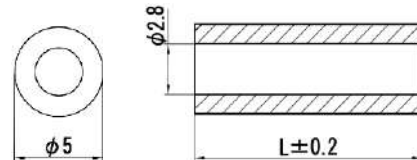

寸法図

品番	L寸
SJE-2600.5	0.5
SJE-2601	1
SJE-2601.5	1.5
SJE-2602	2
SJE-2602.5	2.5
SJE-2603	3
SJE-2603.5	3.5
SJE-2604	4
SJE-2604.5	4.5
SJE-2605	5
SJE-2605.5	5.5
SJE-2606	6
SJE-2607	7
SJE-2608	8
SJE-2609	9
SJE-2610	10
SJE-2611	11
SJE-2612	12
SJE-2613	13
SJE-2614	14
SJE-2615	15
SJE-2616	16
SJE-2617	17
SJE-2618	18
SJE-2619	19
SJE-2620	20
SJE-2625	25
SJE-2630	30
SJE-2640	40
SJE-2650	50