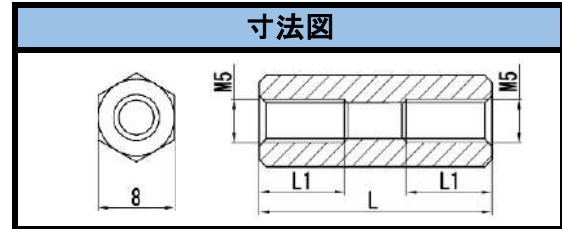

SJA-M5シリーズ

材質	POM (UL94-HB)
L寸公差	60以下±0.2mm
	65~100以下±0.3mm
	100以上~±0.5mm

寸法図

寸法図

品番	L寸	L1
SJA-405	5	全ネジ
SJA-406	6	全ネジ
SJA-407	7	全ネジ
SJA-408	8	全ネジ
SJA-409	9	全ネジ
SJA-410	10	全ネジ
SJA-412	12	全ネジ
SJA-413	13	全ネジ
SJA-414	14	全ネジ
SJA-415	15	全ネジ
SJA-416	16	全ネジ
SJA-417	17	全ネジ
SJA-418	18	全ネジ
SJA-419	19	8
SJA-420	20	8
SJA-421	21	8
SJA-422	22	8
SJA-423	23	8
SJA-424	24	8
SJA-425	25	8
SJA-426	26	8
SJA-427	27	8
SJA-428	28	8
SJA-429	29	8
SJA-430	30	8
SJA-435	35	8
SJA-440	40	8
SJA-445	45	8
SJA-450	50	8

品番	L寸	L1
SJA-508	8	全ネジ
SJA-510	10	全ネジ
SJA-515	15	全ネジ
SJA-520	20	全ネジ
SJA-525	25	10
SJA-530	30	10
SJA-535	35	10
SJA-540	40	10
SJA-545	45	10
SJA-550	50	10
SJA-560	60	10
SJA-570	70	10
SJA-580	80	10
SJA-590	90	10
SJA-5100	100	10
SJA-5125	125	10
SJA-5150	150	10