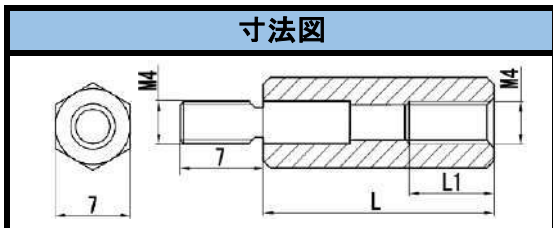

SJB-M3 シリーズ

寸法図		材質	POM (UL94-HB)
	ネジ部材質	黄銅、ニッケルメッキ	
	L寸公差	60以下 ±0.2mm	

品番	L寸	L1
SJB-308	8	4
SJB-309	9	5
SJB-310	10	6
SJB-311	11	7
SJB-312	12	7
SJB-312.5	12.5	7
SJB-313	13	7
SJB-314	14	7
SJB-315	15	7
SJB-316	16	7
SJB-317	17	7
SJB-317.5	17.5	7
SJB-318	18	7
SJB-319	19	7
SJB-320	20	7
SJB-322	22	7
SJB-323	23	7
SJB-324	24	7
SJB-325	25	7
SJB-326	26	7
SJB-327	27	7
SJB-328	28	7
SJB-329	29	7
SJB-330	30	7

寸法図

品番	L寸	L1
SJB-410	10	5
SJB-411	11	6
SJB-412	12	7
SJB-413	13	8
SJB-414	14	8
SJB-415	15	8
SJB-416	16	8
SJB-417	17	8
SJB-418	18	8
SJB-419	19	8
SJB-420	20	8
SJB-421	21	8
SJB-422	22	8
SJB-423	23	8
SJB-424	24	8
SJB-425	25	8
SJB-426	26	8
SJB-427	27	8
SJB-428	28	8
SJB-429	29	8
SJB-430	30	8
SJB-435	35	8
SJB-440	40	8
SJB-445	45	8
SJB-450	50	8
SJB-455	55	8
SJB-460	60	8