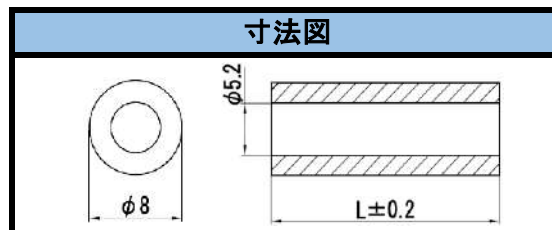

寸法図

品番	L寸
SJE-501	1
SJE-502	2
SJE-503	3
SJE-504	4
SJE-505	5
SJE-506	6
SJE-507	7
SJE-508	8
SJE-509	9
SJE-510	10
SJE-511	11
SJE-512	12
SJE-513	13
SJE-514	14
SJE-515	15
SJE-518	18
SJE-520	20
SJE-525	25
SJE-530	30
SJE-535	35
SJE-540	40
SJE-550	50