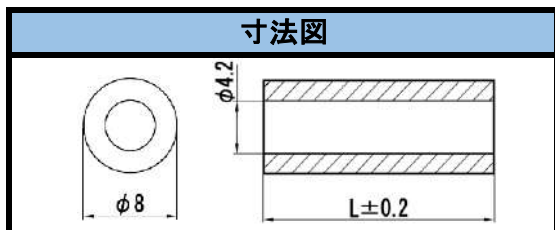

SJE-M4 シリーズ

材質	POM (UL94-HB)
L寸公差	30以下±0.2mm

寸法図

品番	L寸
SJE-401	1
SJE-402	2
SJE-403	3
SJE-404	4
SJE-405	5
SJE-406	6
SJE-407	7
SJE-407.5	7.5
SJE-408	8
SJE-409	9
SJE-410	10
SJE-411	11
SJE-412	12
SJE-413	13
SJE-414	14
SJE-415	15
SJE-416	16
SJE-417	17
SJE-418	18
SJE-419	19
SJE-420	20
SJE-425	25
SJE-430	30
SJE-435	35
SJE-440	40
SJE-450	50

SJE-M5 シリーズ

材質	POM (UL94-HB)
L寸公差	50以下±0.2mm