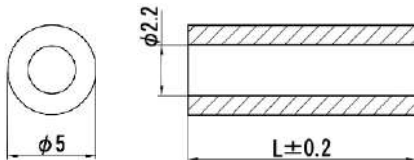

寸法図

品番	L寸	L1
SJB-410	10	5
SJB-411	11	6
SJB-412	12	7
SJB-413	13	8
SJB-414	14	8
SJB-415	15	8
SJB-416	16	8
SJB-417	17	8
SJB-418	18	8
SJB-419	19	8
SJB-420	20	8
SJB-421	21	8
SJB-422	22	8
SJB-423	23	8
SJB-424	24	8
SJB-425	25	8
SJB-426	26	8
SJB-427	27	8
SJB-428	28	8
SJB-429	29	8
SJB-430	30	8
SJB-435	35	8
SJB-440	40	8
SJB-445	45	8
SJB-450	50	8
SJB-455	55	8
SJB-460	60	8

SJB-M5 シリーズ

材質	POM (UL94-HB)
ネジ部材質	黄銅、ニッケルメッキ
L寸公差	60以下 ±0.2mm
	65~100以下 ±0.3mm
	100以上 ~ ±0.5mm

寸法図

品番	L寸	L1
SJB-515	15	9
SJB-520	20	10
SJB-525	25	10
SJB-530	30	10
SJB-535	35	10
SJB-540	40	10
SJB-545	45	10
SJB-550	50	10
SJB-555	55	10
SJB-560	60	10
SJB-570	70	10
SJB-580	80	10
SJB-590	90	10
SJB-5100	100	10
SJB-5125	125	10
SJB-5150	150	10

SJB-470	70	8
SJB-480	80	8
SJB-490	90	8
SJB-4100	100	8

SJE-M2 シリーズ

材質	POM (UL94-HB)
L寸公差	30以下±0.2mm

寸法図

品番	L寸
SJE-200.5	0.5
SJE-201	1
SJE-201.5	1.5
SJE-202	2
SJE-202.5	2.5
SJE-203	3
SJE-203.5	3.5
SJE-204	4
SJE-204.5	4.5
SJE-205	5
SJE-205.5	5.5
SJE-206	6
SJE-207	7
SJE-208	8
SJE-209	9
SJE-210	10
SJE-211	11
SJE-212	12
SJE-213	13
SJE-214	14
SJE-215	15
SJE-216	16
SJE-217	17
SJE-218	18
SJE-219	19
SJE-220	20
SJE-225	25
SJE-230	30