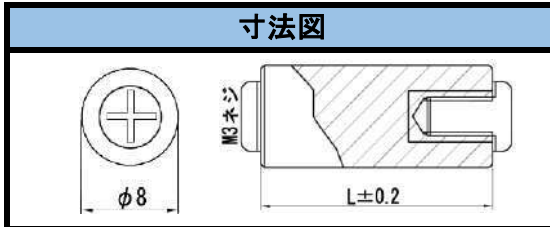

寸法図

品番	L寸
SJC-310	10
SJC-315	15
SJC-320	20
SJC-330	30

SPAD-M3 シリー

廃番

材質(樹脂部)	ABS
(金属部)	黄銅C3604
(ねじ)	鉄

寸法図

品番	L寸
SPAD-315	15
SPAD-320	20
SPAD-330	30

SPA-M3シリーズ