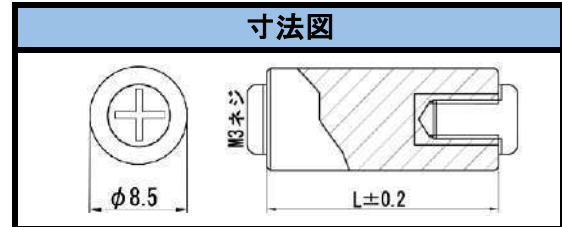

寸法図

品番	L寸
SPA-310	10
SPA-325	25