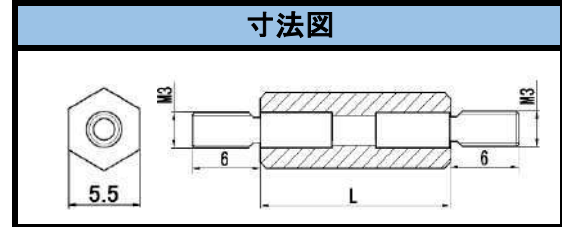

寸法図

品番	L寸
SJC-310	10
SJC-315	15
SJC-320	20
SJC-330	30