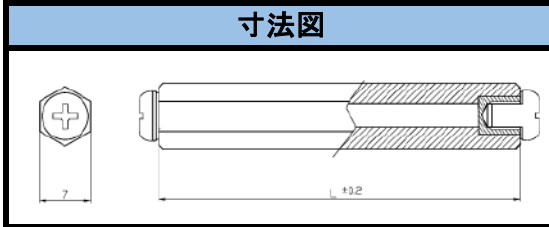

SJPA シリーズ

本体材質	POM (UL94-HB)
ネジ部材質	黄銅: C3604
ネジ材質	鉄、ニッケルメッキ
L寸公差	30以下±0.2mm

寸法図

品番	L寸
SJPA-310	10
SJPA-315	15
SJPA-320	20
SJPA-325	25
SJPA-330	30

SJC シリーズ

本体材質	POM (UL94-HB)
ネジ部材質	黄銅、ニッケルメッキ
L寸公差	30以下±0.2mm