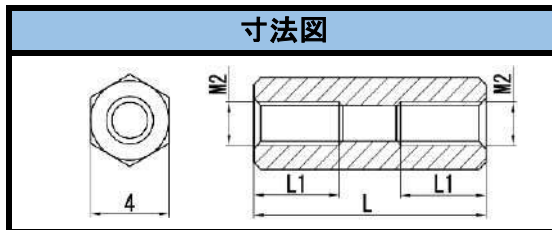

SJA-M2 シリーズ

材質	POM (UL94-HB)
L寸公差	30以下±0.2mm

寸法図

品番	L寸	L1
SJA-204	4	全ネジ
SJA-205	5	全ネジ
SJA-206	6	全ネジ
SJA-207	7	全ネジ
SJA-208	8	全ネジ
SJA-209	9	全ネジ
SJA-210	10	全ネジ
SJA-211	11	全ネジ
SJA-212	12	全ネジ
SJA-213	13	5
SJA-214	14	5
SJA-215	15	5
SJA-216	16	5
SJA-217	17	5
SJA-218	18	5
SJA-219	19	5
SJA-220	20	5
SJA-225	25	5
SJA-230	30	5

SJA-M2.6 シリーズ

材質	POM (UL94-HB)
L寸公差	30以下±0.2mm

寸法図

品番	L寸	L1
SJA-2604	4	全ネジ
SJA-2605	5	全ネジ
SJA-2606	6	全ネジ
SJA-2607	7	全ネジ
SJA-2608	8	全ネジ
SJA-2609	9	全ネジ
SJA-2610	10	全ネジ
SJA-2611	11	全ネジ
SJA-2612	12	全ネジ
SJA-2613	13	全ネジ
SJA-2614	14	全ネジ
SJA-2615	15	全ネジ
SJA-2616	16	7
SJA-2617	17	7
SJA-2618	18	7
SJA-2619	19	7
SJA-2620	20	7
SJA-2625	25	7
SJA-2630	30	7