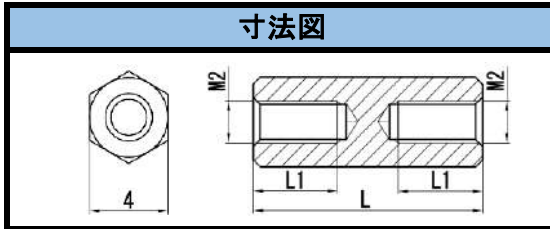

SBA-M2 シリーズ

材質	黄銅: C3604BD
メッキ	ニッケルメッキ
L寸公差	30以下±0.1mm

寸法図

品番	L寸	L1
SBA-203E	3	全ネジ
SBA-204E	4	全ネジ
SBA-205E	5	全ネジ
☆ SBA-205.5E	5.5	全ネジ
SBA-206E	6	全ネジ
SBA-207E	7	全ネジ
SBA-208E	8	全ネジ
SBA-209E	9	全ネジ
SBA-210E	10	全ネジ
☆ SBA-211E	11	全ネジ
SBA-212E	12	全ネジ
SBA-213E	13	5
SBA-214E	14	5
SBA-215E	15	5
SBA-218E	18	5
SBA-220E	20	5
SBA-225E	25	5
☆ SBA-228E	28	5
SBA-230E	30	5