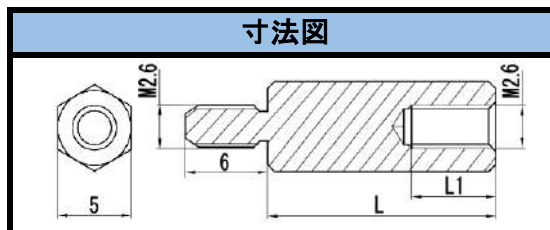

寸法図

品番	L寸	L1
SBB-2604E	4	2
SBB-2605E	5	2
☆ SBB-2605.5E	5.5	3
SBB-2606E	6	3
SBB-2607E	7	4
SBB-2608E	8	5
SBB-2609E	9	6
SBB-2610E	10	7
SBB-2612E	12	7
SBB-2613E	13	7
SBB-2614E	14	7
SBB-2615E	15	7
SBB-2616E	16	7
SBB-2618E	18	7
SBB-2620E	20	7
SBB-2625E	25	7
SBB-2630E	30	7

☆ = 新規導入品