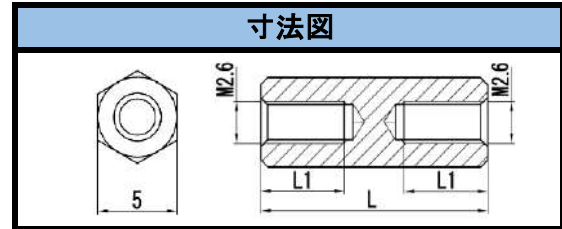

寸法図

品番	L寸	L1
☆ SBA-2603E	3	全ネジ
SBA-2604E	4	全ネジ
SBA-2605E	5	全ネジ
SBA-2606E	6	全ネジ
☆ SBA-2606.5E	6.5	全ネジ
SBA-2607E	7	全ネジ
SBA-2608E	8	全ネジ
SBA-2609E	9	全ネジ
SBA-2610E	10	全ネジ
SBA-2611E	11	全ネジ
SBA-2612E	12	全ネジ
SBA-2613E	13	全ネジ
SBA-2614E	14	全ネジ
SBA-2615E	15	全ネジ
SBA-2616E	16	5
SBA-2617E	17	5
SBA-2618E	18	5
SBA-2620E	20	5
SBA-2625E	25	5
SBA-2630E	30	5

☆ = 新規導入品