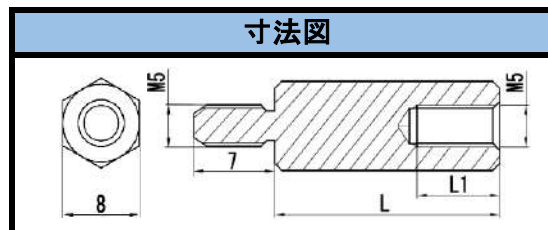

寸法図

品番	L寸	L1
SBB-510E	10	7
SBB-512E	12	8
SBB-515E	15	8
SBB-518E	18	8
SBB-520E	20	8
SBB-525E	25	8
SBB-530E	30	8
SBB-540E	40	8
SBB-545E	45	8
SBB-550E	50	8
SBB-555E	55	8
SBB-560E	60	8
SBB-580E	80	8
SBB-5100E	100	8
SBB-5150E	150	8