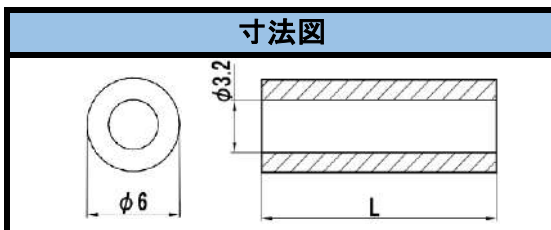

SBE-M3 シリーズ

材質	黄銅C3604BD
メッキ	ニッケルメッキ
L寸公差	40以下±0.1mm

寸法図

品番	L寸
SBE-302E	2
SBE-303E	3
SBE-304E	4
SBE-305E	5
SBE-306E	6
SBE-307E	7
SBE-308E	8
SBE-309E	9
SBE-310E	10
SBE-311E	11
SBE-312E	12
SBE-313E	13
SBE-314E	14
SBE-315E	15
SBE-320E	20
SBE-325E	25
SBE-330E	30
SBE-335E	35
SBE-340E	40

SBE-M4 シリーズ

材質	黄銅C3604BD
メッキ	ニッケルメッキ
L寸公差	30以下±0.1mm