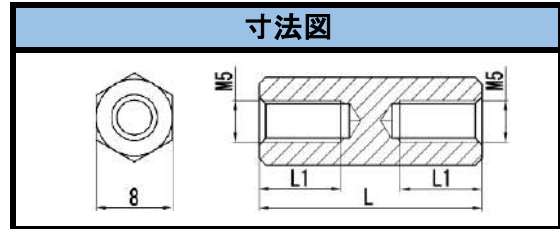

寸法図

品番	L寸	L1
SBA-510E	10	全ネジ
SBA-512E	12	全ネジ
SBA-515E	15	全ネジ
SBA-518E	18	全ネジ
SBA-520E	20	8
SBA-525E	25	8
SBA-530E	30	8
SBA-540E	40	8
SBA-560E	60	8
SBA-580E	80	8
SBA-590E	90	8
SBA-5100E	100	8
SBA-5125E	125	8
SBA-5150E	150	8