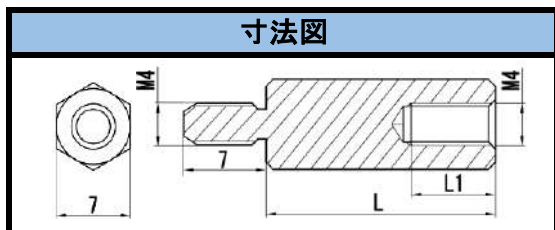

SBB-M4シリーズ

材質	黄銅:C3604BD
メッキ	ニッケルメッキ
L寸公差	60以下±0.1mm
	65~100以下±0.2mm

寸法図

品番	L寸	L1
SBB-405E	5	2
SBB-406E	6	3
SBB-407E	7	4
SBB-408E	8	5
SBB-409E	9	6
SBB-410E	10	7
SBB-412E	12	8
SBB-413E	13	8
SBB-415E	15	8
SBB-418E	18	8
SBB-420E	20	8
SBB-423E	23	8
SBB-425E	25	8
SBB-430E	30	8
SBB-435E	35	8
SBB-440E	40	8
SBB-445E	45	8
SBB-450E	50	8
SBB-455E	55	8
SBB-460E	60	8
SBB-470E	70	8
SBB-480E	80	8
SBB-490E	90	8
SBB-4100E	100	8

SBB-M5 シリーズ

材質	黄銅:C3604BD
メッキ	ニッケルメッキ
L寸公差	60以下±0.1mm
	65~100以下±0.2mm
	100以上~±0.3mm