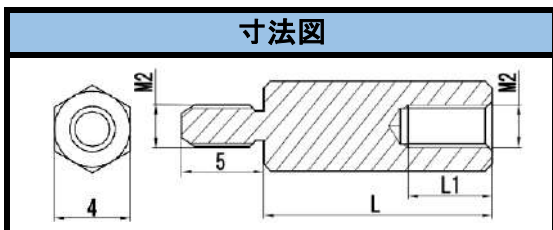

SBA-M5 シリーズ

材質	黄銅: C3604BD
メッキ	ニッケルメッキ
L寸公差	60以下±0.1mm
	65~100以下±0.2mm
	100以上~±0.3mm

寸法図

品番	L寸	L1
SBA-510E	10	全ネジ
SBA-512E	12	全ネジ
SBA-515E	15	全ネジ
SBA-518E	18	全ネジ
SBA-520E	20	8
SBA-525E	25	8
SBA-530E	30	8
SBA-540E	40	8
SBA-560E	60	8
SBA-580E	80	8
SBA-590E	90	8
SBA-5100E	100	8
SBA-5125E	125	8
SBA-5150E	150	8

SBB-M2 シリーズ

材質	黄銅: C3604BD
メッキ	ニッケルメッキ
L寸公差	30以下±0.1mm

寸法図

品番	L寸	L1
SBB-204E	4	2
☆ SBB-204.5E	4.5	2
SBB-205E	5	2
SBB-206E	6	3
SBB-207E	7	4
SBB-208E	8	5
SBB-209E	9	5
SBB-210E	10	5
SBB-212E	12	5
SBB-212.5E	12.5	5
☆ SBB-213E	13	5
SBB-213.5E	13.5	5
SBB-214E	14	5
☆ SBB-215E	15	5
SBB-216E	16	5
SBB-218E	18	5
☆ SBB-220E	20	5
SBB-222E	22	5
SBB-225E	25	5
SBB-230E	30	5