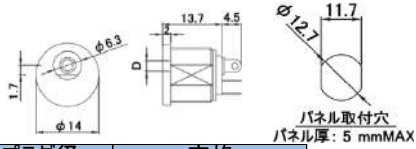

RCAジャック

□:R・B・Y・W

品番	ジャック部メッキ
J-201	ニッケルメッキ

J-182 / J-192

DCジャック

品番	適合プラグ径	定格
J-182	φ5.5×2.1	DC12V 0.5A
J-192	φ5.5×2.5	DC12V 1A

J-202-□

RCAジャック