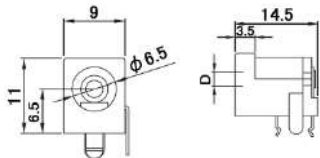

□:R・B・Y・W

J-184 DCジャック

適合プラグ径	定格
φ5.5×2.1	DC12V 0.5A

J-300-□ / J-300-5(E)-□

RCAジャック

□:R・B・Y・W

品番	ジャック部メッキ
J-300	ニッケルメッキ
J-300-5	在庫限り廃番

J-185 DCジャック