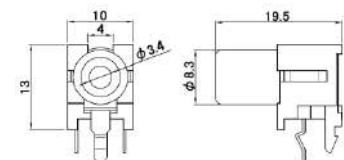

FUSE HOLDER & TERMINAL

*RoHS表記は型番で色分け

RoHS2 対応品

RoHS 対応品

<p>FH-3 ヒューズホルダー</p> <p>定格: AC100V / 15A 適用ヒューズ: $\phi 6.4 \times 30$</p>  	<p>T-20-□ バナナジャック</p> <p>□: R・B・G・Y・W・BL</p>    <p>パネル取付穴 パネル厚: 2mmMAX</p>
<p>FH-4 ヒューズホルダー</p> <p>定格: AC100V / 15A 適用ヒューズ: $\phi 6.4 \times 30$</p>  	<p>T-21-□ バナナターミナル</p> <p>□: R・B・G・Y・W・BL</p>    <p>パネル取付穴 パネル厚: 6mmMAX</p>
	<p>T-22-□ バナナターミナル</p> <p>□: R・B</p>    <p>パネル取付穴 パネル厚: 2.3mmMAX</p>
<p>FH-102 ヒューズホルダー</p> <p>定格: AC100V / 3A以下 ケーブル: 0.3sq 適用ヒューズ: $\phi 6.4 \times 30$</p>   <p>パック入品番: FH-102A(末尾A)</p>	<p>T-23-□ バナナジャック</p>  
<p>FH-104 ヒューズホルダー</p> <p>定格: AC100V / 15A以下 ケーブル: KIV 1.25sq 適用ヒューズ: $\phi 6.4 \times 30$</p>   <p>パック入品番: FH-104A(末尾A)</p>	<p>T-30 バナナターミナル</p>    <p>パネル取付穴 パネル厚: 5.5mmMAX</p>