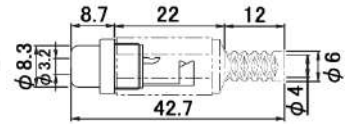

DC&RCA JACKS

*RoHS表記は型番で色分け

RoHS2 対応品

RoHS 対応品

J-181

DCジャック

適合プラグ径	定格
φ5.5×2.1	DC12V 0.5A

J-201-□

RCAジャック

□:R・B・Y・W

品番	ジャック部メッキ
J-201	ニッケルメッキ

J-182 / J-192

DCジャック

品番	適合プラグ径	定格
J-182	φ5.5×2.1	DC12V 0.5A
J-192	φ5.5×2.5	DC12V 1A

J-202-□

RCAジャック

□:R・B・Y・W

J-184 DCジャック

適合プラグ径	定格
φ5.5×2.1	DC12V 0.5A

J-300-□ / J-300-5(E)-□

RCAジャック

□:R・B・Y・W

品番	ジャック部メッキ
J-300	ニッケルメッキ
J-300-5	在庫限り廃番

J-185 DCジャック

適合プラグ径	定格
φ5.5×2.1	DC12V 0.5A

J-302-5-□

RCAジャック

□:R・B・Y・W

在庫無くなり次第 廃番

J-311A-□ / J-311B-□

RCAジャック

□:R・B・Y・W