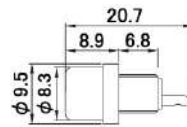

□:R・B・Y・W

J-184 DCジャック

適合プラグ径	定格
φ5.5×2.1	DC12V 0.5A

J-300-□ / J-300-5(E)-□

RCAジャック

□:R・B・Y・W

品番	ジャック部メッキ
J-300	ニッケルメッキ
J-300-5	在庫限り廃番

J-185 DCジャック