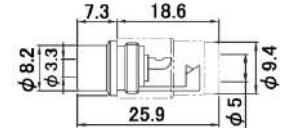

品番	ジャック部メッキ
J-201	ニッケルメッキ

J-182 / J-192

DCジャック