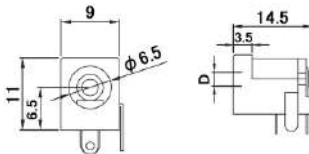

J-184 DCジャック

適合プラグ径	定格
φ5.5×2.1	DC12V 0.5A

J-300-□ / J-300-5(E)-□

RCAジャック

□:R・B・Y・W