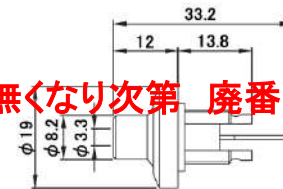

適合プラグ径	定格
φ5.5×2.1	DC12V 0.5A

J-302-5-□

RCAジャック

□:R・B・Y・W

在庫無くなり次第 廃番

J-311A-□ / J-311B-□

RCAジャック

□:R・B・Y・W