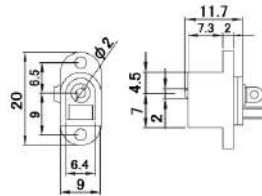

DC&RCA JACKS

*RoHS表記は型番で色分け

RoHS2 対応品

RoHS 対応品

J-181

DCジャック

適合プラグ径	定格
φ5.5×2.1	DC12V 0.5A

J-201-□

RCAジャック

□:R・B・Y・W

品番	ジャック部メッキ
J-201	ニッケルメッキ

J-182 / J-192

DCジャック

品番	適合プラグ径	定格
J-182	φ5.5×2.1	DC12V 0.5A
J-192	φ5.5×2.5	DC12V 1A

J-202-□

RCAジャック

□:R・B・Y・W

J-184 DCジャック

適合プラグ径	定格
φ5.5×2.1	DC12V 0.5A

J-300-□ / J-300-5(E)-□

RCAジャック

□:R・B・Y・W

品番	ジャック部メッキ
J-300	ニッケルメッキ
J-300-5	在庫限り廃番

J-185 DCジャック