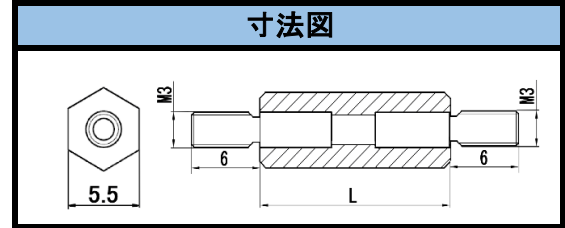

SJPA シリーズ

本体材質	POM (UL94-HB)
ネジ部材質	黄銅: C3604
ネジ材質	鉄、ニッケルメッキ
L寸公差	30以下±0.2mm

寸法図

品番	L寸
SJPA-310	10
SJPA-315	15
SJPA-320	20
SJPA-325	25
SJPA-330	30

SJC シリーズ

本体材質	POM (UL94-HB)
ネジ部材質	黄銅、ニッケルメッキ
L寸公差	30以下±0.2mm

寸法図

品番	L寸
SJC-310	10
SJC-315	15
SJC-320	20
SJC-330	30

SPAD-M3 シリーズ

在庫限り
廃番予定

材質(樹脂部)	ABS
(金属部)	黄銅C3604
(ネジ)	M3鉄

SPA-M3シリーズ

在庫限り
廃番予定

材質(樹脂部)	フェノール
(金属部)	黄銅C3604
(ネジ)	M3鉄