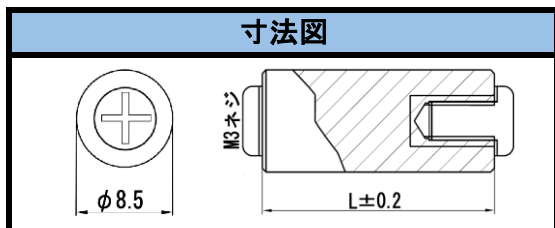

SPAD-M3 シリーズ

在庫限り
廃番予定

材質(樹脂部)	ABS
(金属部)	黄銅C3604
(ネジ)	M3鉄

SPA-M3シリーズ

在庫限り
廃番予定

材質(樹脂部)	フェノール
(金属部)	黄銅C3604
(ネジ)	M3鉄

寸法図

品番	L寸
SPAD-315	15
SPAD-320	20
SPAD-330	30