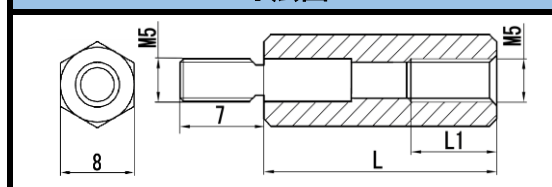

寸法図

品番	L寸	L1
SJB-410	10	5
SJB-411	11	6
SJB-412	12	7
SJB-413	13	8
SJB-414	14	8
SJB-415	15	8
SJB-416	16	8
SJB-417	17	8
SJB-418	18	8
SJB-419	19	8
SJB-420	20	8
SJB-421	21	8
SJB-422	22	8
SJB-423	23	8
SJB-424	24	8
SJB-425	25	8
SJB-426	26	8
SJB-427	27	8
SJB-428	28	8
SJB-429	29	8
SJB-430	30	8
SJB-435	35	8
SJB-440	40	8
SJB-445	45	8
SJB-450	50	8
SJB-455	55	8
SJB-460	60	8

SJB-M5 シリーズ

材質	POM (UL94-HB)
ネジ部材質	黄銅、ニッケルメッキ
L寸公差	60以下 ±0.2mm
	65~100以下 ±0.3mm
	100以上 ~ ±0.5mm

寸法図

品番	L寸	L1
SJB-515	15	9
SJB-520	20	10
SJB-525	25	10
SJB-530	30	10
SJB-535	35	10
SJB-540	40	10
SJB-545	45	10
SJB-550	50	10
SJB-555	55	10
SJB-560	60	10
SJB-570	70	10
SJB-580	80	10
SJB-590	90	10
SJB-5100	100	10
SJB-5125	125	10
SJB-5150	150	10