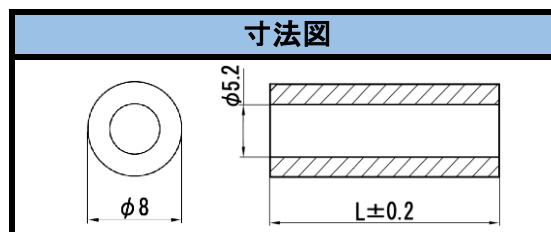

SJE-M5 シリーズ

材質	POM (UL94-HB)
L寸公差	50以下±0.2mm

品番	L寸
SJE-501	1
SJE-502	2
SJE-503	3
SJE-504	4
SJE-505	5
SJE-506	6
SJE-507	7
SJE-508	8
SJE-509	9
SJE-510	10
SJE-511	11
SJE-512	12
SJE-513	13
SJE-514	14
SJE-515	15
SJE-518	18
SJE-520	20
SJE-525	25
SJE-530	30
SJE-535	35
SJE-540	40
SJE-550	50