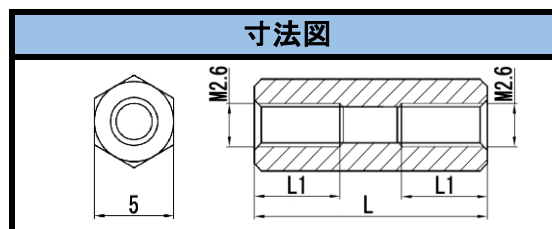

SJA-M2 シリーズ

材質	POM (UL94-HB)
L寸公差	30以下±0.2mm

寸法図

品番	L寸	L1
SJA-204	4	全ネジ
SJA-205	5	全ネジ
SJA-206	6	全ネジ
SJA-207	7	全ネジ
SJA-208	8	全ネジ
SJA-209	9	全ネジ
SJA-210	10	全ネジ
SJA-211	11	全ネジ
SJA-212	12	全ネジ
SJA-213	13	5
SJA-214	14	5
SJA-215	15	5
SJA-216	16	5
SJA-217	17	5
SJA-218	18	5
SJA-219	19	5
SJA-220	20	5
SJA-225	25	5
SJA-230	30	5

SJA-M2.6 シリーズ

材質	POM (UL94-HB)
L寸公差	30以下±0.2mm

寸法図

品番	L寸	L1
SJA-2604	4	全ネジ
SJA-2605	5	全ネジ
SJA-2606	6	全ネジ
SJA-2607	7	全ネジ
SJA-2608	8	全ネジ
SJA-2609	9	全ネジ
SJA-2610	10	全ネジ
SJA-2611	11	全ネジ
SJA-2612	12	全ネジ
SJA-2613	13	全ネジ
SJA-2614	14	全ネジ
SJA-2615	15	全ネジ
SJA-2616	16	7
SJA-2617	17	7
SJA-2618	18	7
SJA-2619	19	7
SJA-2620	20	7
SJA-2625	25	7
SJA-2630	30	7