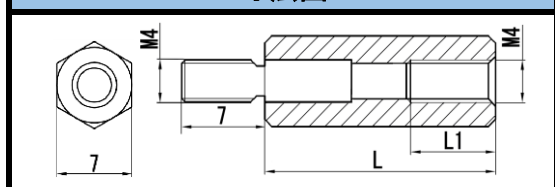

SJB-M3 シリーズ

寸法図		材質	POM (UL94-HB)
	ネジ部材質	黄銅、ニッケルメッキ	
	L寸公差	60以下 ±0.2mm	

品番	L寸	L1
SJB-308	8	4
SJB-309	9	5
SJB-310	10	6
SJB-311	11	7
SJB-312	12	7
SJB-312.5	12.5	7
SJB-313	13	7
SJB-314	14	7
SJB-315	15	7
SJB-316	16	7
SJB-317	17	7
SJB-317.5	17.5	7
SJB-318	18	7
SJB-319	19	7
SJB-320	20	7
SJB-322	22	7
SJB-323	23	7
SJB-324	24	7
SJB-325	25	7
SJB-326	26	7
SJB-327	27	7
SJB-328	28	7
SJB-329	29	7
SJB-330	30	7

寸法図

品番	L寸	L1
SJB-410	10	5
SJB-411	11	6
SJB-412	12	7
SJB-413	13	8
SJB-414	14	8
SJB-415	15	8
SJB-416	16	8
SJB-417	17	8
SJB-418	18	8
SJB-419	19	8
SJB-420	20	8
SJB-421	21	8
SJB-422	22	8
SJB-423	23	8
SJB-424	24	8
SJB-425	25	8
SJB-426	26	8
SJB-427	27	8
SJB-428	28	8
SJB-429	29	8
SJB-430	30	8
SJB-435	35	8
SJB-440	40	8
SJB-445	45	8
SJB-450	50	8
SJB-455	55	8
SJB-460	60	8