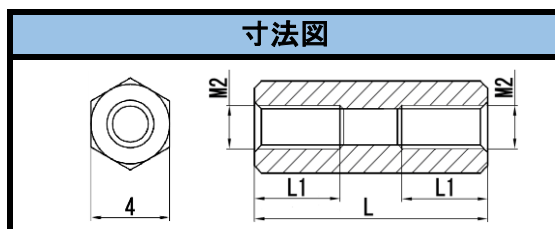

SJA-M2 シリーズ

材質	POM (UL94-HB)
L寸公差	30以下±0.2mm

寸法図

品番	L寸	L1
SJA-204	4	全ネジ
SJA-205	5	全ネジ
SJA-206	6	全ネジ
SJA-207	7	全ネジ
SJA-208	8	全ネジ
SJA-209	9	全ネジ
SJA-210	10	全ネジ
SJA-211	11	全ネジ
SJA-212	12	全ネジ
SJA-213	13	5
SJA-214	14	5
SJA-215	15	5
SJA-216	16	5
SJA-217	17	5
SJA-218	18	5
SJA-219	19	5
SJA-220	20	5
SJA-225	25	5
SJA-230	30	5

SJA-M2.6 シリーズ

材質	POM (UL94-HB)
L寸公差	30以下±0.2mm

寸法図

品番	L寸	L1
SJA-2604	4	全ネジ
SJA-2605	5	全ネジ
SJA-2606	6	全ネジ
SJA-2607	7	全ネジ
SJA-2608	8	全ネジ
SJA-2609	9	全ネジ
SJA-2610	10	全ネジ
SJA-2611	11	全ネジ
SJA-2612	12	全ネジ
SJA-2613	13	全ネジ
SJA-2614	14	全ネジ
SJA-2615	15	全ネジ
SJA-2616	16	7
SJA-2617	17	7
SJA-2618	18	7
SJA-2619	19	7
SJA-2620	20	7
SJA-2625	25	7
SJA-2630	30	7