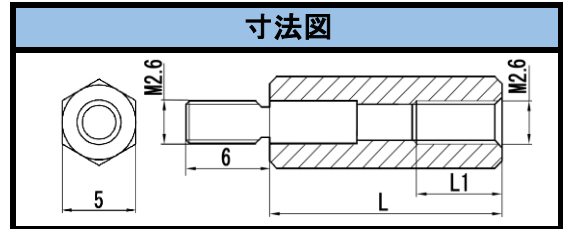

SJA-455	55	8
SJA-460	60	8
SJA-470	70	8
SJA-480	80	8
SJA-490	90	8
SJA-4100	100	8

SJB-M2 シリーズ

材質	POM (UL94-HB)
ネジ部材質	黄銅、ニッケルメッキ
L寸公差	30以下±0.2mm

寸法図

品番	L寸	L1
SJB-206	6	3
SJB-207	7	4
SJB-208	8	5
SJB-209	9	6
SJB-210	10	7
SJB-211	11	5
SJB-212	12	5
SJB-213	13	5
SJB-214	14	5
SJB-215	15	5
SJB-216	16	5
SJB-217	17	5
SJB-218	18	5
SJB-219	19	5
SJB-220	20	5
SJB-225	25	5
SJB-230	30	5

SJB-M2.6 シリーズ

材質	POM (UL94-HB)
ネジ部材質	黄銅、ニッケルメッキ
L寸公差	30以下±0.2mm

寸法図

品番	L寸	L1
SJB-2606	6	2.5
SJB-2607	7	3.5
SJB-2608	8	4.5
SJB-2609	9	5.5
SJB-2610	10	6.5
SJB-2611	11	7.5
SJB-2612	12	8.5
SJB-2613	13	7
SJB-2614	14	7
SJB-2615	15	7
SJB-2616	16	7
SJB-2617	17	7
SJB-2618	18	7
SJB-2619	19	7
SJB-2620	20	7
SJB-2625	25	7
SJB-2630	30	7