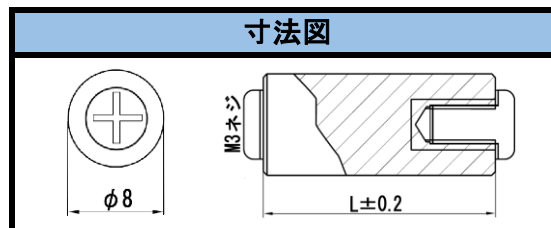

寸法図

品番	L寸
SPA-310	10
SPA-325	25