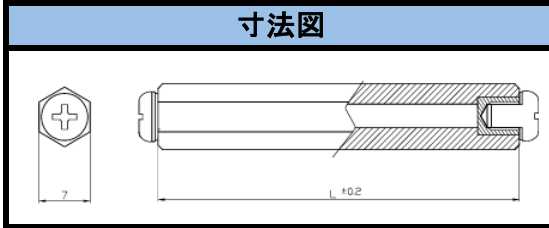

SJPA シリーズ

本体材質	POM (UL94-HB)
ネジ部材質	黄銅: C3604
ネジ材質	鉄、ニッケルメッキ
L寸公差	30以下±0.2mm

寸法図

品番	L寸
SJPA-310	10
SJPA-315	15
SJPA-320	20
SJPA-325	25
SJPA-330	30

SJC シリーズ

本体材質	POM (UL94-HB)
ネジ部材質	黄銅、ニッケルメッキ
L寸公差	30以下±0.2mm