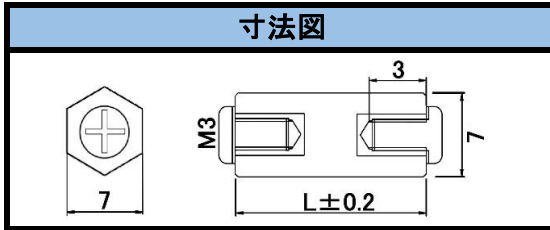

SJPA シリーズ

本体材質	POM (UL94-HB)
ネジ部材質	黄銅: C3604
ネジ材質	鉄、ニッケルメッキ
L寸公差	30以下±0.2mm

寸法図

品番	L寸
SJPA-310	10
SJPA-315	15
SJPA-320	20
SJPA-325	25
SJPA-330	30

SJC シリーズ

本体材質	POM (UL94-HB)
ネジ部材質	黄銅、ニッケルメッキ
L寸公差	30以下±0.2mm