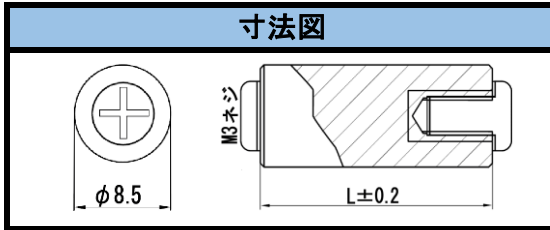

SPAD-M3 シリーズ

在庫限り
廃番予定

材質(樹脂部)	ABS
(金属部)	黄銅C3604
(ネジ)	M3鉄

SPA-M3シリーズ

在庫限り
廃番予定

材質(樹脂部)	フェノール
(金属部)	黄銅C3604
(ネジ)	M3鉄

寸法図

品番	L寸
SPAD-315	15
SPAD-320	20
SPAD-330	30