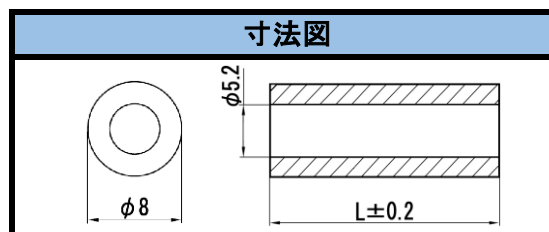

SJE-M5 シリーズ

材質	POM (UL94-HB)
L寸公差	50以下±0.2mm

品番	L寸
SJE-501	1
SJE-502	2
SJE-503	3
SJE-504	4
SJE-505	5
SJE-506	6
SJE-507	7
SJE-508	8
SJE-509	9
SJE-510	10
SJE-511	11
SJE-512	12
SJE-513	13
SJE-514	14
SJE-515	15
SJE-518	18
SJE-520	20
SJE-525	25
SJE-530	30
SJE-535	35
SJE-540	40
SJE-550	50