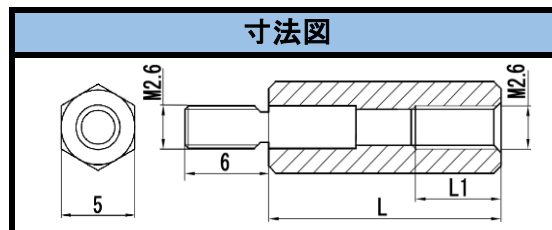

SJB-M2.6 シリーズ

材質	POM (UL94-HB)
ネジ部材質	黄銅、ニッケルメッキ
L寸公差	30以下±0.2mm

品番	L寸	L1
SJB-2606	6	2.5
SJB-2607	7	3.5
SJB-2608	8	4.5
SJB-2609	9	5.5
SJB-2610	10	6.5
SJB-2611	11	7.5
SJB-2612	12	8.5
SJB-2613	13	7
SJB-2614	14	7
SJB-2615	15	7
SJB-2616	16	7
SJB-2617	17	7
SJB-2618	18	7
SJB-2619	19	7
SJB-2620	20	7
SJB-2625	25	7
SJB-2630	30	7