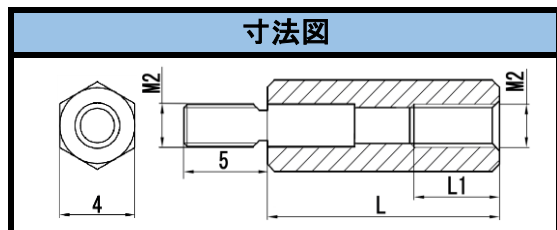

SJB-M2 シリーズ

材質	POM (UL94-HB)
ネジ部材質	黄銅、ニッケルメッキ
L寸公差	30以下±0.2mm

品番	L寸	L1
SJB-206	6	3
SJB-207	7	4
SJB-208	8	5
SJB-209	9	6
SJB-210	10	7
SJB-211	11	5
SJB-212	12	5
SJB-213	13	5
SJB-214	14	5
SJB-215	15	5
SJB-216	16	5
SJB-217	17	5
SJB-218	18	5
SJB-219	19	5
SJB-220	20	5
SJB-225	25	5
SJB-230	30	5