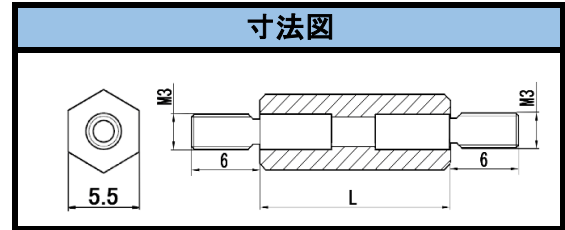

寸法図

品番	L寸
SJC-310	10
SJC-315	15
SJC-320	20
SJC-330	30