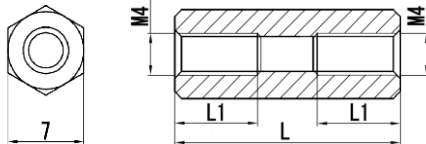

SJA-M4シリーズ

材質	POM (UL94-HB)
L寸公差	60以下±0.2mm
	65~100以下±0.3mm
	100以上~±0.5mm

寸法図

品番	L寸	L1
SJA-405	5	全ネジ
SJA-406	6	全ネジ
SJA-407	7	全ネジ
SJA-408	8	全ネジ
SJA-409	9	全ネジ
SJA-410	10	全ネジ
SJA-412	12	全ネジ
SJA-413	13	全ネジ
SJA-414	14	全ネジ
SJA-415	15	全ネジ
SJA-416	16	全ネジ
SJA-417	17	全ネジ
SJA-418	18	全ネジ
SJA-419	19	8
SJA-420	20	8
SJA-421	21	8
SJA-422	22	8
SJA-423	23	8
SJA-424	24	8
SJA-425	25	8
SJA-426	26	8
SJA-427	27	8
SJA-428	28	8
SJA-429	29	8
SJA-430	30	8
SJA-435	35	8
SJA-440	40	8
SJA-445	45	8
SJA-450	50	8

SJA-M5シリーズ

材質	POM (UL94-HB)
L寸公差	60以下±0.2mm
	65~100以下±0.3mm
	100以上~±0.5mm