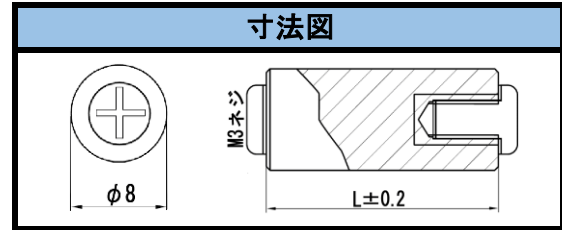

寸法図

品番	L寸
SPA-310	10
SPA-325	25