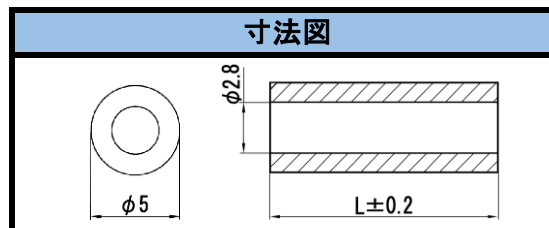

寸法図

品番	L寸
SJE-2600.5	0.5
SJE-2601	1
SJE-2601.5	1.5
SJE-2602	2
SJE-2602.5	2.5
SJE-2603	3
SJE-2603.5	3.5
SJE-2604	4
SJE-2604.5	4.5
SJE-2605	5
SJE-2605.5	5.5
SJE-2606	6
SJE-2607	7
SJE-2608	8
SJE-2609	9
SJE-2610	10
SJE-2611	11
SJE-2612	12
SJE-2613	13
SJE-2614	14
SJE-2615	15
SJE-2616	16
SJE-2617	17
SJE-2618	18
SJE-2619	19
SJE-2620	20
SJE-2625	25
SJE-2630	30
SJE-2640	40
SJE-2650	50