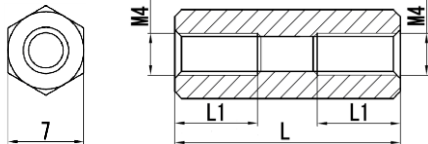

SJA-M4シリーズ

材質	POM (UL94-HB)
L寸公差	60以下±0.2mm
	65~100以下±0.3mm
	100以上~±0.5mm

寸法図

品番	L寸	L1
SJA-405	5	全ネジ
SJA-406	6	全ネジ
SJA-407	7	全ネジ
SJA-408	8	全ネジ
SJA-409	9	全ネジ
SJA-410	10	全ネジ
SJA-412	12	全ネジ
SJA-413	13	全ネジ
SJA-414	14	全ネジ
SJA-415	15	全ネジ
SJA-416	16	全ネジ
SJA-417	17	全ネジ
SJA-418	18	全ネジ
SJA-419	19	8
SJA-420	20	8
SJA-421	21	8
SJA-422	22	8
SJA-423	23	8
SJA-424	24	8
SJA-425	25	8
SJA-426	26	8
SJA-427	27	8
SJA-428	28	8
SJA-429	29	8
SJA-430	30	8
SJA-435	35	8
SJA-440	40	8
SJA-445	45	8
SJA-450	50	8

SJA-M5シリーズ

材質	POM (UL94-HB)
L寸公差	60以下±0.2mm
	65~100以下±0.3mm
	100以上~±0.5mm