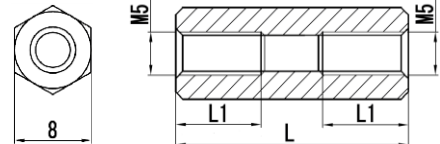

品番	L寸	L1
SJA-331	31	7
SJA-332	32	7
SJA-333	33	7
SJA-334	34	7
SJA-335	35	7
SJA-336	36	7
SJA-337	37	7
SJA-338	38	7
SJA-339	39	7
SJA-340	40	7
SJA-345	45	7
SJA-350	50	7
SJA-360	60	7

SJA-M4シリーズ

材質	POM (UL94-HB)
L寸公差	60以下±0.2mm
	65~100以下±0.3mm
	100以上~±0.5mm

寸法図

品番	L寸	L1
SJA-405	5	全ネジ
SJA-406	6	全ネジ
SJA-407	7	全ネジ
SJA-408	8	全ネジ
SJA-409	9	全ネジ
SJA-410	10	全ネジ
SJA-412	12	全ネジ
SJA-413	13	全ネジ
SJA-414	14	全ネジ
SJA-415	15	全ネジ
SJA-416	16	全ネジ
SJA-417	17	全ネジ
SJA-418	18	全ネジ
SJA-419	19	8
SJA-420	20	8
SJA-421	21	8
SJA-422	22	8
SJA-423	23	8
SJA-424	24	8
SJA-425	25	8
SJA-426	26	8
SJA-427	27	8
SJA-428	28	8
SJA-429	29	8
SJA-430	30	8
SJA-435	35	8
SJA-440	40	8
SJA-445	45	8
SJA-450	50	8

SJA-M5シリーズ

材質	POM (UL94-HB)
L寸公差	60以下±0.2mm
	65~100以下±0.3mm
	100以上~±0.5mm

寸法図

品番	L寸	L1
SJA-508	8	全ネジ
SJA-510	10	全ネジ
SJA-515	15	全ネジ
SJA-520	20	全ネジ
SJA-525	25	10
SJA-530	30	10
SJA-535	35	10
SJA-540	40	10
SJA-545	45	10
SJA-550	50	10
SJA-560	60	10
SJA-570	70	10
SJA-580	80	10
SJA-590	90	10
SJA-5100	100	10
SJA-5125	125	10
SJA-5150	150	10