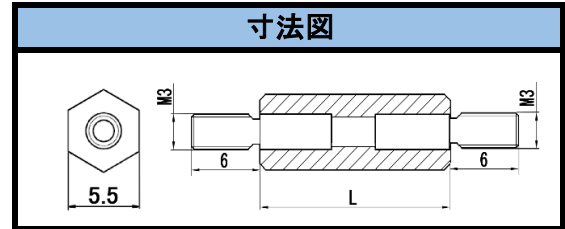

SJPA シリーズ

本体材質	POM (UL94-HB)
ネジ部材質	黄銅: C3604
ネジ材質	鉄、ニッケルメッキ
L寸公差	30以下±0.2mm

寸法図

品番	L寸
SJPA-310	10
SJPA-315	15
SJPA-320	20
SJPA-325	25
SJPA-330	30

SJC シリーズ

本体材質	POM (UL94-HB)
ネジ部材質	黄銅、ニッケルメッキ
L寸公差	30以下±0.2mm

寸法図

品番	L寸
SJC-310	10
SJC-315	15
SJC-320	20
SJC-330	30

SPAD-M3 シリーズ

材質(樹脂部)	ABS
(金属部)	黄銅C3604
(ネジ)	M3鉄

寸法図

品番	L寸
SPAD-315	15
SPAD-320	20
SPAD-330	30

SPA-M3シリーズ

材質(樹脂部)	フェノール
(金属部)	黄銅C3604
(ネジ)	M3鉄