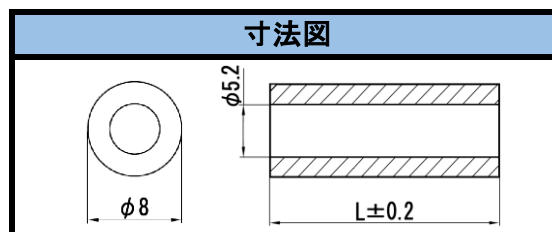

SJE-M5 シリーズ

材質	POM (UL94-HB)
L寸公差	50以下±0.2mm

品番	L寸
SJE-501	1
SJE-502	2
SJE-503	3
SJE-504	4
SJE-505	5
SJE-506	6
SJE-507	7
SJE-508	8
SJE-509	9
SJE-510	10
SJE-511	11
SJE-512	12
SJE-513	13
SJE-514	14
SJE-515	15
SJE-518	18
SJE-520	20
SJE-525	25
SJE-530	30
SJE-535	35
SJE-540	40
SJE-550	50