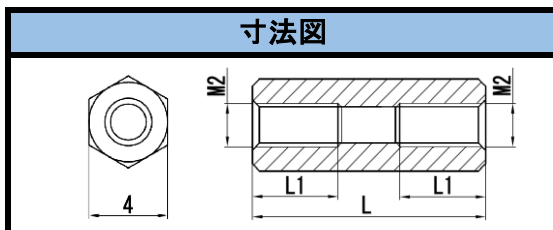

SJA-M2 シリーズ

材質	POM (UL94-HB)
L寸公差	30以下±0.2mm

寸法図

品番	L寸	L1
SJA-204	4	全ネジ
SJA-205	5	全ネジ
SJA-206	6	全ネジ
SJA-207	7	全ネジ
SJA-208	8	全ネジ
SJA-209	9	全ネジ
SJA-210	10	全ネジ
SJA-211	11	全ネジ
SJA-212	12	全ネジ
SJA-213	13	5
SJA-214	14	5
SJA-215	15	5
SJA-216	16	5
SJA-217	17	5
SJA-218	18	5
SJA-219	19	5
SJA-220	20	5
SJA-225	25	5
SJA-230	30	5

SJA-M2.6 シリーズ

材質	POM (UL94-HB)
L寸公差	30以下±0.2mm

寸法図

品番	L寸	L1
SJA-2604	4	全ネジ
SJA-2605	5	全ネジ
SJA-2606	6	全ネジ
SJA-2607	7	全ネジ
SJA-2608	8	全ネジ
SJA-2609	9	全ネジ
SJA-2610	10	全ネジ
SJA-2611	11	全ネジ
SJA-2612	12	全ネジ
SJA-2613	13	全ネジ
SJA-2614	14	全ネジ
SJA-2615	15	全ネジ
SJA-2616	16	7
SJA-2617	17	7
SJA-2618	18	7
SJA-2619	19	7
SJA-2620	20	7
SJA-2625	25	7
SJA-2630	30	7