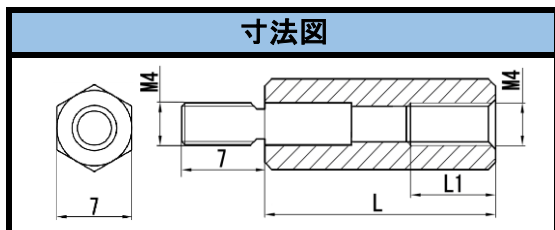

SJB-M3 シリーズ

寸法図		材質	POM (UL94-HB)
	ネジ部材質	黄銅、ニッケルメッキ	
	L寸公差	60以下±0.2mm	

品番	L寸	L1
SJB-308	8	4
SJB-309	9	5
SJB-310	10	6
SJB-311	11	7
SJB-312	12	7
SJB-312.5	12.5	7
SJB-313	13	7
SJB-314	14	7
SJB-315	15	7
SJB-316	16	7
SJB-317	17	7
SJB-317.5	17.5	7
SJB-318	18	7
SJB-319	19	7
SJB-320	20	7
SJB-322	22	7
SJB-323	23	7
SJB-324	24	7
SJB-325	25	7
SJB-326	26	7
SJB-327	27	7
SJB-328	28	7
SJB-329	29	7
SJB-330	30	7

寸法図

品番	L寸	L1
SJB-410	10	5
SJB-411	11	6
SJB-412	12	7
SJB-413	13	8
SJB-414	14	8
SJB-415	15	8
SJB-416	16	8
SJB-417	17	8
SJB-418	18	8
SJB-419	19	8
SJB-420	20	8
SJB-421	21	8
SJB-422	22	8
SJB-423	23	8
SJB-424	24	8
SJB-425	25	8
SJB-426	26	8
SJB-427	27	8
SJB-428	28	8
SJB-429	29	8
SJB-430	30	8
SJB-435	35	8
SJB-440	40	8
SJB-445	45	8
SJB-450	50	8
SJB-455	55	8
SJB-460	60	8