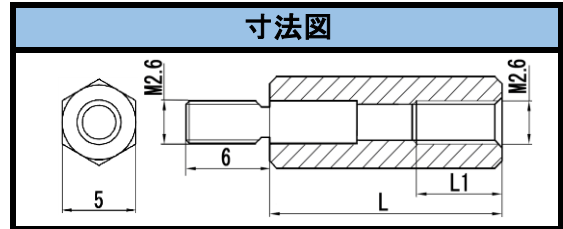

SJB-M2.6 シリーズ

材質	POM (UL94-HB)
ネジ部材質	黄銅、ニッケルメッキ
L寸公差	30以下±0.2mm

品番	L寸	L1
SJB-2606	6	2.5
SJB-2607	7	3.5
SJB-2608	8	4.5
SJB-2609	9	5.5
SJB-2610	10	6.5
SJB-2611	11	7.5
SJB-2612	12	8.5
SJB-2613	13	7
SJB-2614	14	7
SJB-2615	15	7
SJB-2616	16	7
SJB-2617	17	7
SJB-2618	18	7
SJB-2619	19	7
SJB-2620	20	7
SJB-2625	25	7
SJB-2630	30	7