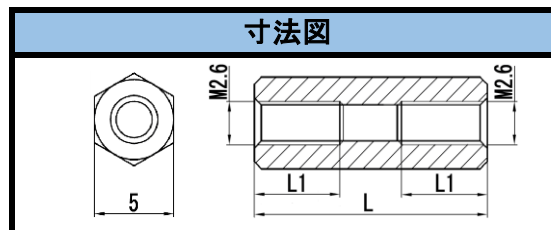

SJA-M2 シリーズ

材質	POM (UL94-HB)
L寸公差	30以下±0.2mm

寸法図

品番	L寸	L1
SJA-204	4	全ネジ
SJA-205	5	全ネジ
SJA-206	6	全ネジ
SJA-207	7	全ネジ
SJA-208	8	全ネジ
SJA-209	9	全ネジ
SJA-210	10	全ネジ
SJA-211	11	全ネジ
SJA-212	12	全ネジ
SJA-213	13	5
SJA-214	14	5
SJA-215	15	5
SJA-216	16	5
SJA-217	17	5
SJA-218	18	5
SJA-219	19	5
SJA-220	20	5
SJA-225	25	5
SJA-230	30	5

SJA-M2.6 シリーズ

材質	POM (UL94-HB)
L寸公差	30以下±0.2mm

寸法図

品番	L寸	L1
SJA-2604	4	全ネジ
SJA-2605	5	全ネジ
SJA-2606	6	全ネジ
SJA-2607	7	全ネジ
SJA-2608	8	全ネジ
SJA-2609	9	全ネジ
SJA-2610	10	全ネジ
SJA-2611	11	全ネジ
SJA-2612	12	全ネジ
SJA-2613	13	全ネジ
SJA-2614	14	全ネジ
SJA-2615	15	全ネジ
SJA-2616	16	7
SJA-2617	17	7
SJA-2618	18	7
SJA-2619	19	7
SJA-2620	20	7
SJA-2625	25	7
SJA-2630	30	7