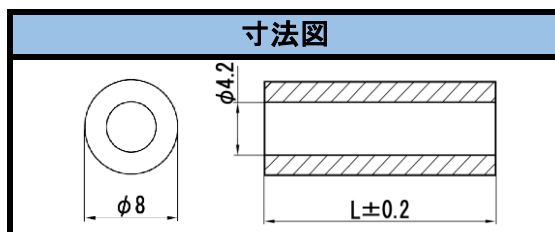

SJE-M4 シリーズ

材質	POM (UL94-HB)
L寸公差	50以下±0.2mm

品番	L寸
SJE-401	1
SJE-402	2
SJE-403	3
SJE-404	4
SJE-405	5
SJE-406	6
SJE-407	7
SJE-407.5	7.5
SJE-408	8
SJE-409	9
SJE-410	10
SJE-411	11
SJE-412	12
SJE-413	13
SJE-414	14
SJE-415	15
SJE-416	16
SJE-417	17
SJE-418	18
SJE-419	19
SJE-420	20
SJE-425	25
SJE-430	30
SJE-435	35
SJE-440	40
SJE-450	50