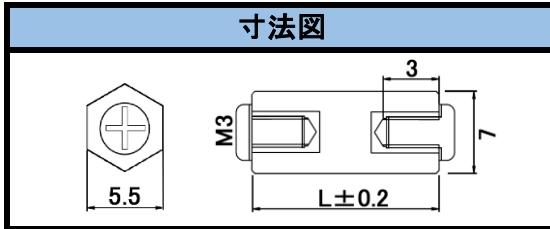

SJPA シリーズ

本体材質	POM (UL94-HB)
ネジ部材質	黄銅: C3604
ネジ材質	鉄、ニッケルメッキ
L寸公差	30以下±0.2mm

寸法図

品番	L寸
SJPA-310	10
SJPA-315	15
SJPA-320	20
SJPA-325	25
SJPA-330	30

SJC シリーズ

本体材質	POM (UL94-HB)
ネジ部材質	黄銅、ニッケルメッキ
L寸公差	30以下±0.2mm