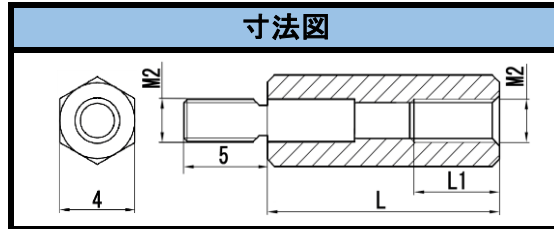

SJB-M2 シリーズ

材質	POM (UL94-HB)
ネジ部材質	黄銅、ニッケルメッキ
L寸公差	30以下±0.2mm

品番	L寸	L1
SJB-206	6	3
SJB-207	7	4
SJB-208	8	5
SJB-209	9	6
SJB-210	10	7
SJB-211	11	5
SJB-212	12	5
SJB-213	13	5
SJB-214	14	5
SJB-215	15	5
SJB-216	16	5
SJB-217	17	5
SJB-218	18	5
SJB-219	19	5
SJB-220	20	5
SJB-225	25	5
SJB-230	30	5