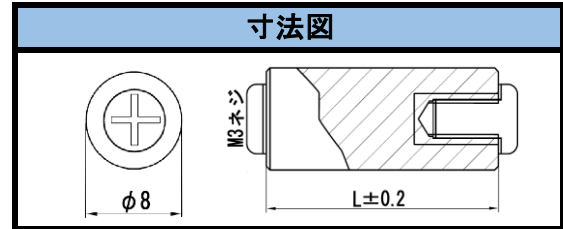

寸法図

品番	L寸
SPA-310	10
SPA-325	25