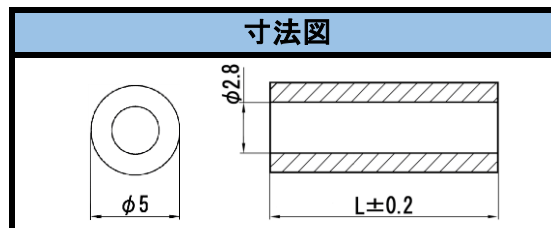

寸法図

品番	L寸
SJE-2600.5	0.5
SJE-2601	1
SJE-2601.5	1.5
SJE-2602	2
SJE-2602.5	2.5
SJE-2603	3
SJE-2603.5	3.5
SJE-2604	4
SJE-2604.5	4.5
SJE-2605	5
SJE-2605.5	5.5
SJE-2606	6
SJE-2607	7
SJE-2608	8
SJE-2609	9
SJE-2610	10
SJE-2611	11
SJE-2612	12
SJE-2613	13
SJE-2614	14
SJE-2615	15
SJE-2616	16
SJE-2617	17
SJE-2618	18
SJE-2619	19
SJE-2620	20
SJE-2625	25
SJE-2630	30
SJE-2640	40
SJE-2650	50