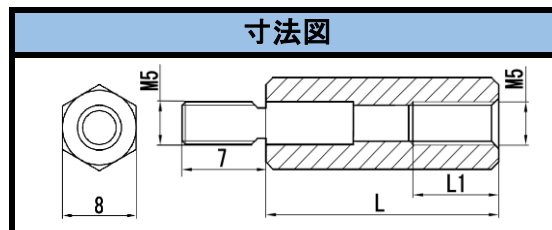

寸法図

品番	L寸	L1
SJB-410	10	5
SJB-411	11	6
SJB-412	12	7
SJB-413	13	8
SJB-414	14	8
SJB-415	15	8
SJB-416	16	8
SJB-417	17	8
SJB-418	18	8
SJB-419	19	8
SJB-420	20	8
SJB-421	21	8
SJB-422	22	8
SJB-423	23	8
SJB-424	24	8
SJB-425	25	8
SJB-426	26	8
SJB-427	27	8
SJB-428	28	8
SJB-429	29	8
SJB-430	30	8
SJB-435	35	8
SJB-440	40	8
SJB-445	45	8
SJB-450	50	8
SJB-455	55	8
SJB-460	60	8

SJB-M5 シリーズ

材質	POM (UL94-HB)
ネジ部材質	黄銅、ニッケルメッキ
L寸公差	60以下 ±0.2mm
	65~100以下 ±0.3mm
	100以上 ~ ±0.5mm

寸法図

品番	L寸	L1
SJB-515	15	9
SJB-520	20	10
SJB-525	25	10
SJB-530	30	10
SJB-535	35	10
SJB-540	40	10
SJB-545	45	10
SJB-550	50	10
SJB-555	55	10
SJB-560	60	10
SJB-570	70	10
SJB-580	80	10
SJB-590	90	10
SJB-5100	100	10
SJB-5125	125	10
SJB-5150	150	10