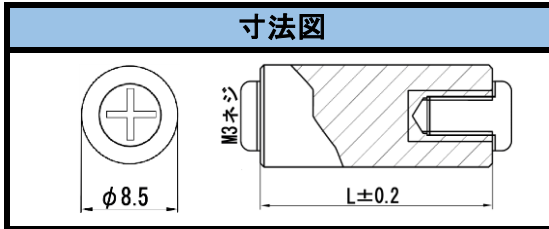

寸法図

品番	L寸
SJC-310	10
SJC-315	15
SJC-320	20
SJC-330	30

SPAD-M3 シリーズ

材質(樹脂部)	ABS
(金属部)	黄銅C3604
(ネジ)	M3鉄

寸法図

品番	L寸
SPAD-315	15
SPAD-320	20
SPAD-330	30

SPA-M3シリーズ

材質(樹脂部)	フェノール
(金属部)	黄銅C3604
(ネジ)	M3鉄