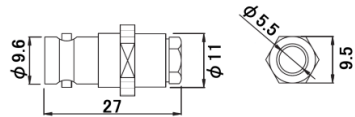

# BNC-CONNECTORS ADAPTORS

**CN-63(E)** BNC-J (50Ω)

品番	適合ケーブル	メッキ	取付け方法
CN-63(E)	RG-58U・RG-58A/U	ニッケル	ネジロック式①

**AD-105(E)/ AD-105-5(E)** RCA-A-JJ

品番	ジャック部メッキ
AD-105(E)	ニッケルメッキ
AD-105-5(E)	金メッキ

**CN-201(E)** BNC-A-JJ