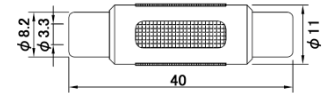

# BNC-CONNECTORS ADAPTORS

**CN-63(E)** BNC-J (50Ω)

品番	適合ケーブル	メッキ	取付け方法
CN-63(E)	RG-58U・RG-58A/U	ニッケル	ネジロック式①

**AD-105(E)/ AD-105-5(E)** RCA-A-JJ

品番	ジャック部メッキ
AD-105(E)	ニッケルメッキ
AD-105-5(E)	金メッキ

**CN-201(E)** BNC-A-JJ

**AD-120-E**

**CN-203-E** BNC-TA-JPJ

**AD-121-E**

**CN-221-E** F-A-PJ

**AD-122-E**

**CN-222-E** BNC-P-FJ

**AD-123-E**

**CN-223-E** BNC-J -RCA-P