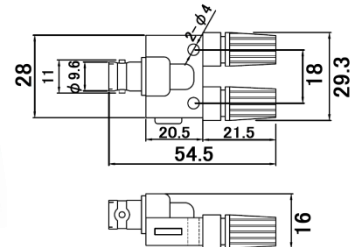

# BNC-CONNECTORS ADAPTORS

**CN-63(E)** BNC-J (50Ω)

品番	適合ケーブル	メッキ	取付け方法
CN-63(E)	RG-58U・RG-58A/U	ニッケル	ネジロック式①

**AD-105(E)/ AD-105-5(E)** RCA-A-JJ

品番	ジャック部メッキ
AD-105(E)	ニッケルメッキ
AD-105-5(E)	金メッキ

**CN-201(E)** BNC-A-JJ

**AD-120-E**

**CN-203-E** BNC-TA-JPJ

**AD-121-E**

**CN-221-E** F-A-PJ

**AD-122-E**

**CN-222-E** BNC-P-FJ

**AD-123-E**

**CN-223-E** BNC-J -RCA-P

## BNC圧着式 加工方法

**CN-224-E** BNC-P-RCA-J