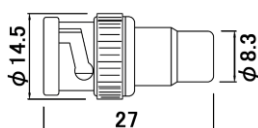

BNC-CONNECTORS ADAPTORS

品番	適合ケーブル	メッキ	取付け方法
CN-63(E)	RG-58U・RG-58A/U	ニッケル	ネジロック式①

品番	ジャック部メッキ
AD-105(E)	ニッケルメッキ
AD-105-5(E)	金メッキ

CN-201(E) BNC-A-JJ

AD-121-E

BNC圧着式 加工方法

BNCネジロック式 加工