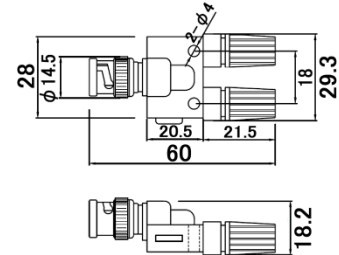

# BNC-CONNECTORS ADAPTORS

**CN-63(E)** BNC-J (50Ω)

品番	適合ケーブル	メッキ	取付け方法
CN-63(E)	RG-58U・RG-58A/U	ニッケル	ネジロック式①

**AD-105(E)/ AD-105-5(E)** RCA-A-JJ

品番	ジャック部メッキ
AD-105(E)	ニッケルメッキ
AD-105-5(E)	金メッキ

**CN-201(E)** BNC-A-JJ

**AD-120-E**

**CN-203-E** BNC-TA-JPJ

**AD-121-E**

**CN-221-E** F-A-PJ

**AD-122-E**

**CN-222-E** BNC-P-FJ

**AD-123-E**

**CN-223-E** BNC-J -RCA-P

## BNC圧着式 加工方法

**CN-224-E** BNC-P-RCA-J

## BNCネジロック式 加工