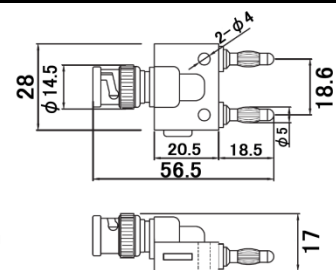

BNC-CONNECTORS ADAPTORS

品番	適合ケーブル	メッキ	取付け方法
CN-63(E)	RG-58U・RG-58A/U	ニッケル	ネジロック式①

品番	ジャック部メッキ
AD-105(E)	ニッケルメッキ
AD-105-5(E)	金メッキ

CN-201(E) BNC-A-JJ

AD-121-E

BNC圧着式 加工方法

BNCネジロック式 加工