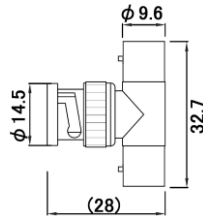

CN-203-E BNC-TA-JPJ

AD-121-E