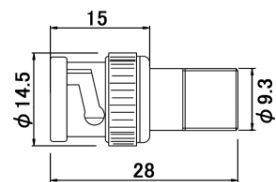

# BNC-CONNECTORS ADAPTORS

**CN-63(E)** BNC-J (50Ω)

品番	適合ケーブル	メッキ	取付け方法
CN-63(E)	RG-58U・RG-58A/U	ニッケル	ネジロック式①

**AD-105(E)/ AD-105-5(E)** RCA-A-JJ

品番	ジャック部メッキ
AD-105(E)	ニッケルメッキ
AD-105-5(E)	金メッキ

**CN-201(E)** BNC-A-JJ

**AD-120-E**

**CN-203-E** BNC-TA-JPJ

**AD-121-E**

**CN-221-E** F-A-PJ

**AD-122-E**

**CN-222-E** BNC-P-FJ

**AD-123-E**

**CN-223-E** BNC-J -RCA-P

## BNC圧着式 加工方法

**CN-224-E** BNC-P-RCA-J