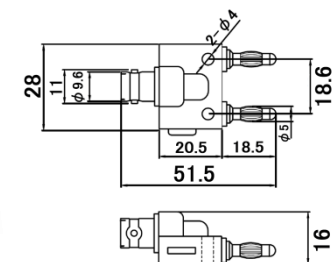

# BNC-CONNECTORS ADAPTORS

**CN-63(E)** BNC-J (50Ω)

品番	適合ケーブル	メッキ	取付け方法
CN-63(E)	RG-58U・RG-58A/U	ニッケル	ネジロック式①

**AD-105(E)/ AD-105-5(E)** RCA-A-JJ

品番	ジャック部メッキ
AD-105(E)	ニッケルメッキ
AD-105-5(E)	金メッキ

**CN-201(E)** BNC-A-JJ

**AD-120-E**

**CN-203-E** BNC-TA-JPJ

**AD-121-E**

**CN-221-E** F-A-PJ

**AD-122-E**

**CN-222-E** BNC-P-FJ

**AD-123-E**

**CN-223-E** BNC-J -RCA-P

## BNC圧着式 加工方法

**CN-224-E** BNC-P-RCA-J

## BNCネジロック式 加工